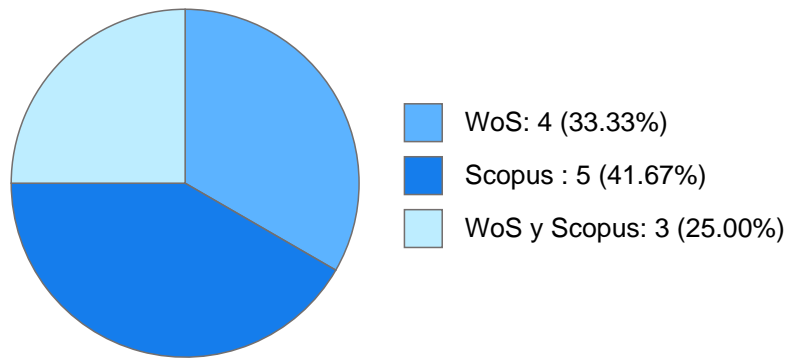

DOCUMENTOS EN REVISTAS

Histórico de Documentos

#	Título	Autores	Revista	Año
1	Landscape Planning for Conservation: The Case of the Flora and Fauna Protection Area ?Sierra de San Miguelito?, San Luis Potosi, Mexico	GERARDO ALBERTO HERNANDEZ CENDEJAS FERNANDO ANTONIO ROSETE VERGES LIDIA SALAS CANELA et al.	DIVERSITY-BASE L	2022
2	Use and management of wild fauna by people of the Tehuacán-Cuicatlán Valley and surrounding areas, Mexico	MARIANA ZARAZUA CARBAJAL YESSICA ANGELICA ROMERO BAUTISTA SELENE RANGEL LANDA et al.	Journal Of Ethnobiology And Ethnomedicine	2020
3	Environmental interactions between people and birds in semiarid lands of the Zapotitlan Valley, Central Mexico	YESSICA ANGELICA ROMERO BAUTISTA ANA ISABEL MORENO CALLES LUIS FERNANDO ALVARADO RAMOS et al.	Journal Of Ethnobiology And Ethnomedicine	2020
4	Ethnoagroforestry: Integration of biocultural diversity for food sovereignty in Mexico	ANA ISABEL MORENO CALLES ALEJANDRO CASAS FERNANDEZ ALEXIS DANIELA RIVERO ROMERO et al.	Journal Of Ethnobiology And Ethnomedicine	2016
5	First report of cowbird parasitism on the black-capped gnatcatcher in western Mexico	JORGE HUMBERTO VEGA RIVERA LUIS FERNANDO ALVARADO RAMOS Valdivia T. et al.	SOUTHWESTERN NATURALIST	2004