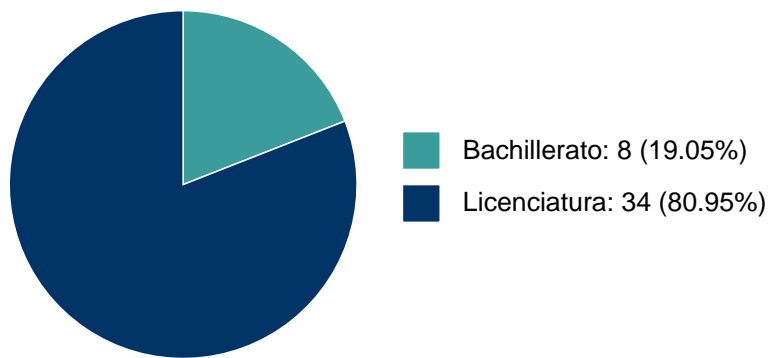

ERNESTO GALLARDO LEON

DOCENCIA IMPARTIDA

Histórico de docencia

#	Nivel titulación	Asignatura	Entidad	Alumnos	Semestre
1	Licenciatura	PROBL.D FILOS.D LA HIST.-CIENC.SOCI	Facultad de Filosofía y Letras	21	2023-2
2	Licenciatura	TEXTOS JUDEOCRISTIANOS	Facultad de Filosofía y Letras	29	2023-2
3	Licenciatura	HIST.D FIL.4 RENACIM.A DESCA	Facultad de Filosofía y Letras	40	2023-2
4	Licenciatura	TEXTOS FILOSOFICOS 4	Facultad de Filosofía y Letras	39	2023-2
5	Licenciatura	HIST.D FIL.3 EDAD MEDIA	Facultad de Filosofía y Letras	39	2023-1
6	Licenciatura	HIST.D FIL.3 EDAD MEDIA	Facultad de Filosofía y Letras	40	2023-1
7	Licenciatura	TEXTOS FILOSOFICOS 3	Facultad de Filosofía y Letras	40	2023-1
8	Licenciatura	PROBL.D FILOS.D LA HIST.-CIENC.SOCI	Facultad de Filosofía y Letras	21	2023-1
9	Licenciatura	PROBL.D FILOS.D LA HIST.-CIENC.SOCI	Facultad de Filosofía y Letras	19	2022-2
10	Licenciatura	TEXTOS JUDEOCRISTIANOS	Facultad de Filosofía y Letras	25	2022-2
11	Licenciatura	HIST.D FIL.4 RENACIM.A DESCA	Facultad de Filosofía y Letras	40	2022-2