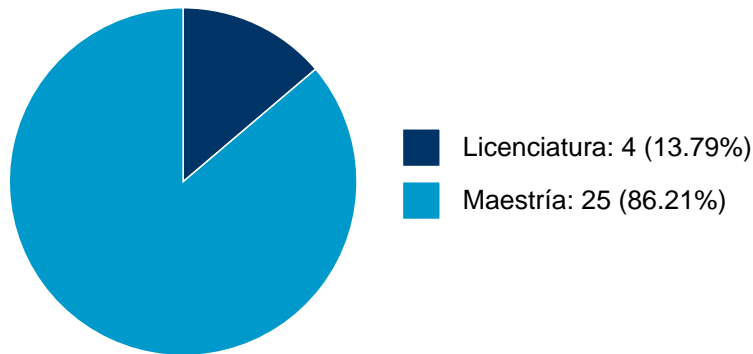

EDUARDO VILLARREAL CANTU

DOCENCIA IMPARTIDA

Histórico de docencia

#	Nivel titulación	Asignatura	Entidad	Alumnos	Semestre
1	Maestría	POLÍTICAS PÚBLICAS TEORÍA DE LAS POLÍTICAS PÚBLICAS. ENFOQUES CONTEMPORÁNEOS	Facultad de Ciencias Políticas y Sociales	1	2024-2
2	Maestría	POLÍTICAS PÚBLICAS TEORÍA DE LAS POLÍTICAS PÚBLICAS. ENFOQUES CONTEMPORÁNEOS	Facultad de Ciencias Políticas y Sociales	7	2024-1
3	Maestría	POLÍTICAS PÚBLICAS TEORÍA DE LAS POLÍTICAS PÚBLICAS. ENFOQUES CONTEMPORÁNEOS	Facultad de Ciencias Políticas y Sociales	1	2023-2
4	Maestría	POLÍTICAS PÚBLICAS TEORÍA DE LAS POLÍTICAS PÚBLICAS (ENFOQUES ACTUALES)	Facultad de Ciencias Políticas y Sociales	9	2023-1
5	Maestría	POLÍTICAS PÚBLICAS	Facultad de Ciencias Políticas y Sociales	2	2022-2
6	Maestría	POLÍTICAS PÚBLICAS	Facultad de Ciencias Políticas y Sociales	2	2022-1
7	Licenciatura	ESTADIA PRACTICA	Facultad de Ciencias Políticas y Sociales	5	2021-2
8	Maestría	POLÍTICAS PÚBLICAS TEORIA DE LAS POLITICAS PUBLICAS. ENFOQUES ACTUALES	Facultad de Ciencias Políticas y Sociales	3	2021-2
9	Maestría	POLÍTICAS PÚBLICAS TEORIA DE LAS POLITICAS PUBLICAS. ENFOQUES ACTUALES	Facultad de Ciencias Políticas y Sociales	11	2021-1