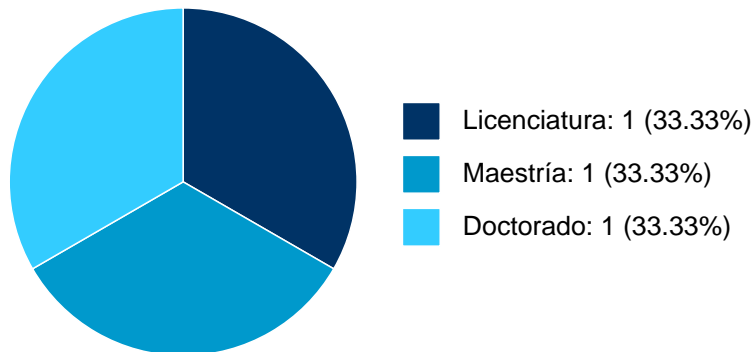

EDUARDO VILLARREAL CANTU

EDUARDO VILLARREAL CANTU

PARTICIPACIÓN EN TESIS

Histórico de Colaboraciones en Tesis

#	Título del documento	Tipo de Tesis	Sinodales	Autores	Entidad	Año
1	Participación ciudadana en la gobernanza local : un estudio de caso de la participación ciudadana institucionalizada en la Ciudad de México y Lima, 2014 - 2020	Tesis de Doctorado	RINA MARISSA AGUILERA HINTELHOLHER,	JOSE JUAN SANCHEZ GONZALEZ, EDUARDO VILLARREAL CANTU, et al.	Facultad de Ciencias Políticas y Sociales,	2023
2	La migración como desafío de política pública internacional, un análisis desde la gobernanza del programa de visa H-2B entre México y Estados Unidos	Tesis de Maestría	EDUARDO VILLARREAL CANTU,	Cabello Cano, Stephanie Guadalupe,	Facultad de Ciencias Políticas y Sociales,	2020
3	La construcción de la legitimidad por miedo en la dictadura de Augusto Pinochet	Tesis de Licenciatura	EDUARDO VILLARREAL CANTU,	Hernández Castro, Oscar Guillermo,		2010