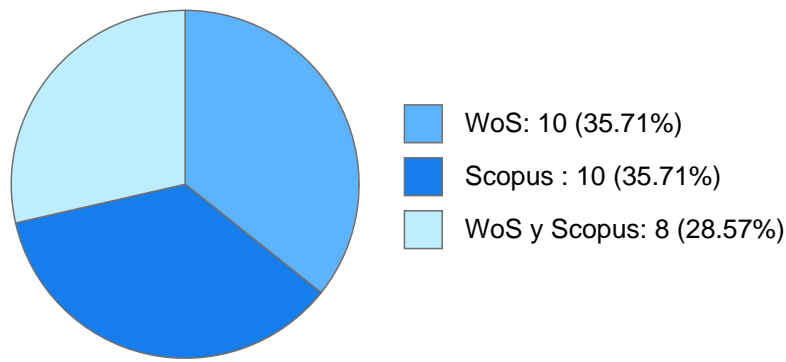

MANUEL GERARDO ZORRILLA NORIEGA

DOCUMENTOS EN REVISTAS

Histórico de Documentos

#	Título	Autores	Revista	Año
1	On torsion theories and open classes of linear modular lattices	FRANCISCO GONZALEZ BAYONA HUGO ALBERTO RINCON MEJIA MANUEL GERARDO ZORRILLA NORIEGA et al.	COMMUNICATIO NS IN ALGEBRA	2024
2	On the lattice of conatural classes of linear modular lattices	SEBASTIAN PARDO GUERRA HUGO ALBERTO RINCON MEJIA MANUEL GERARDO ZORRILLA NORIEGA et al.	ALGEBRA UNIVERSALIS	2023
3	Big lattices of hereditary and natural classes of linear modular lattices	SEBASTIAN PARDO GUERRA HUGO ALBERTO RINCON MEJIA MANUEL GERARDO ZORRILLA NORIEGA	ALGEBRA UNIVERSALIS	2021
4	On retractability and its relationships with lattices associated to a ring	RODRIGO DOMINGUEZ LOPEZ OSCAR ALBERTO GARRIDO JIMENEZ HUGO ALBERTO RINCON MEJIA et al.	Hacettepe Journal Of Mathematics And Statistics	2021
5	Some isomorphic big lattices and some properties of lattice preradicals	SEBASTIAN PARDO GUERRA HUGO ALBERTO RINCON MEJIA MANUEL GERARDO ZORRILLA NORIEGA	JOURNAL OF ALGEBRA AND ITS APPLICATIONS	2020
6	On QF rings and artinian principal ideal rings	ALEJANDRO ALVARADO GARCIA CESAR CEJUDO CASTILLA HUGO ALBERTO RINCON MEJIA et al.	Hacettepe Journal Of Mathematics And Statistics	2019