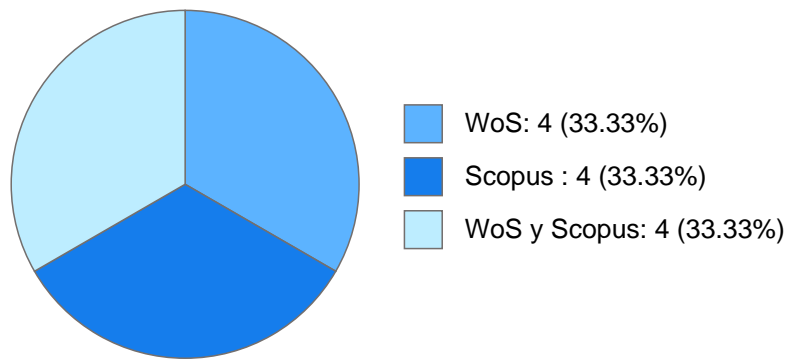

LISLIE SOLIS MONTERO

DOCUMENTOS EN REVISTAS

Histórico de Documentos

#	Título	Autores	Revista	Año
1	Intraspecific variation of scent and its impact on pollinators' preferences	LISLIE SOLIS MONTERO Mayumi Vega-Polanco Julio C. Rojas et al.	AoB Plants	2023
2	Ecological niche modeling of interactions in a buzz-pollinated invasive weed	LISLIE SOLIS MONTERO MONSERRAT VAZQUEZ SANCHEZ Vega-Polanco M. et al.	Global Ecology and Conservation	2022
3	Perspectives of the socioecological approach in the preservation, utilization and the payment of environmental services of the temperate forests of Mexico	LEOPOLDO GALICIA SARMIENTO BRUNO MANUEL CHAVEZ VERGARA MELANIE KOLB et al.	Madera Y Bosques	2018
4	Cycad Aulacaspis Scale (Aulacaspis yasumatsui Takagi, 1977) in Mexico and Guatemala: a threat to native cycads	LISLIE SOLIS MONTERO Normark, Benjamin B. Normark, Roxanna D. et al.	Bioinvasions Records	2017