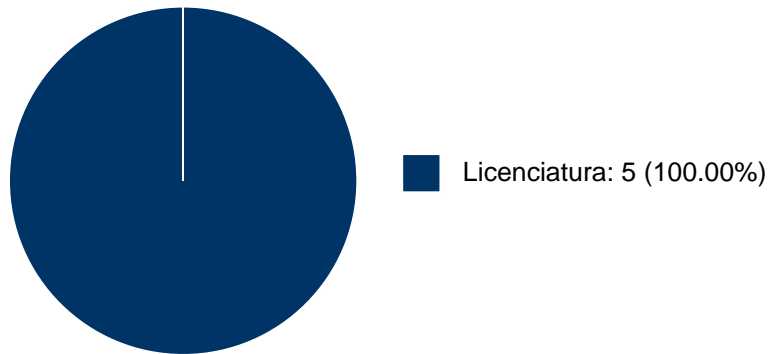

PARTICIPACIÓN EN TESIS

Histórico de Colaboraciones en Tesis

#	Título del documento	Tipo de Tesis	Sinodales	Autores	Entidad	Año
1	Masculinidades, género y políticas públicas en la Ciudad de México	Tesis de Licenciatura	TANIA LIZBETH MELENDEZ ELIZALDE,	Reyes Flores, Andrea,	Facultad de Estudios Superiores "Aragón",	2021
2	La enseñanza de la educación sexual en México, la contraposición de un discurso conservador	Tesis de Licenciatura	TANIA LIZBETH MELENDEZ ELIZALDE,	Palma Rodríguez, Erika de la,	Facultad de Estudios Superiores "Aragón",	2021
3	La procesión de las benditas ánimas del purgatorio : análisis sociológico de una práctica religiosa popular	Tesis de Licenciatura	TANIA LIZBETH MELENDEZ ELIZALDE,	Barrera Ocampo, Marisol,	Facultad de Estudios Superiores "Aragón",	2017
4	Un acercamiento sociológico a la readaptación social como recurso de tratamiento de los delincuentes en prisión : el caso del Reclusorio Preventivo Varonil Sur	Tesis de Licenciatura	TANIA LIZBETH MELENDEZ ELIZALDE,	Rodríguez Cruz, Erika Alejandra,	Facultad de Estudios Superiores "Aragón",	2014