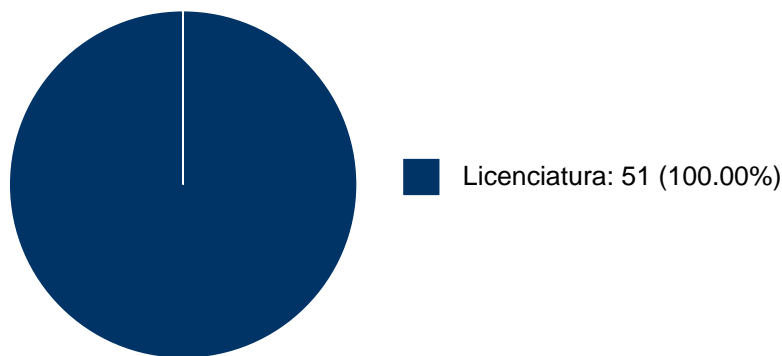

Sistema Integral de Información Académica
Dirección General de Evaluación Institucional
Reporte de Producción Académica

TANIA LIZBETH MELENDEZ ELIZALDE

5	Mujeres presas en el CEFERESO Santa Marta Acatitla : la estigmatización como consecuencia del encarcelamiento	Tesis de Licenciatura	TANIA LIZBETH MELENDEZ ELIZALDE,	Huitrón González, Alejandra,	Facultad de Estudios Superiores "Aragón",	2011
---	---	-----------------------	----------------------------------	------------------------------	---	------

DOCENCIA IMPARTIDA

Histórico de docencia

#	Nivel titulación	Asignatura	Entidad	Alumnos	Semestre
1	Licenciatura	SEM.DE INVESTIGACION I	Facultad de Estudios Superiores "Aragón"	1	2023-2
2	Licenciatura	SEM. ORG. TRABAJO-TECNOL.II	Facultad de Estudios Superiores "Aragón"	7	2023-2
3	Licenciatura	SEM. DE INVESTIGACION III	Facultad de Estudios Superiores "Aragón"	15	2023-2
4	Licenciatura	SEM. DE INVESTIGACION III	Facultad de Estudios Superiores "Aragón"	9	2023-1
5	Licenciatura	TEMAS SELEC.PERSPECTIVA DE GENERO I	ESCUELA NACIONAL DE ESTUDIOS SUPERIORES, UNIDAD JURQUILLA, QRTO.	2	2023-1
6	Licenciatura	TEMAS SELEC.PERSPECTIVA DE GENERO I	ESCUELA NACIONAL DE ESTUDIOS SUPERIORES, UNIDAD JURQUILLA, QRTO.	5	2023-1
7	Licenciatura	TEMAS SELEC.PERSPECTIVA DE GENERO I	ESCUELA NACIONAL DE ESTUDIOS SUPERIORES, UNIDAD JURQUILLA, QRTO.	7	2023-1
8	Licenciatura	TEMAS SELEC.PERSPECTIVA DE GENERO I	ESCUELA NACIONAL DE ESTUDIOS SUPERIORES, UNIDAD JURQUILLA, QRTO.	1	2023-1
9	Licenciatura	SEM. DE INVESTIGACION II	Facultad de Estudios Superiores "Aragón"	10	2023-1