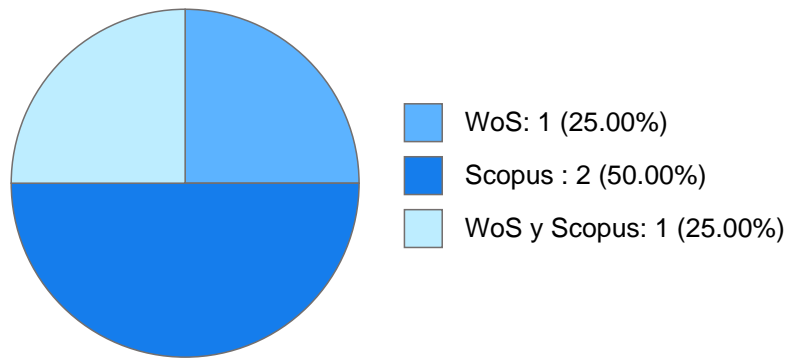

DOCUMENTOS EN REVISTAS

Histórico de Documentos

#	Título	Autores	Revista	Año
1	Al día siguiente Un requerimiento de Hernán Cortés sobre el botín de Tenochtitlan	IVAN RIVERO HERNANDEZ DANIELA PASTOR TELLEZ	Estudios De Historia Novohispana	2024
2	THE VICEREINE PULLS THE STRINGS OF THE CITY. THE INTERFERENCE OF THE VICEREINES OF NEW SPAIN IN THE PROCESSIONS. XVIIth CENTURY	DANIELA PASTOR TELLEZ	ESPACIO TIEMPO Y FORMA SERIE VII-HISTORIA DEL ARTE	2023