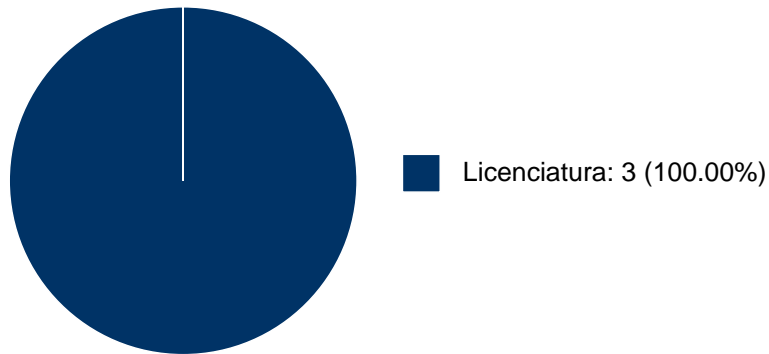

PARTICIPACIÓN EN TESIS

Histórico de Colaboraciones en Tesis

#	Título del documento	Tipo de Tesis	Sinodales	Autores	Entidad	Año
1	La representación cinematográfica de Juana de Arco : cruces entre la historiografía y el cine (1916-2017)	Tesis de Licenciatura	DANIELA PASTOR TELLEZ,	Ortega Mantecón, Alfonso,	Facultad de Filosofía y Letras,	2019
2	"Cansada de la intolerable sevicia aseguro mi vida con el medio del divorcio" : pleitos de divorcios sobre sevicia litigados por mujeres en la Ciudad de México (1750 a 1779)	Tesis de Licenciatura	DANIELA PASTOR TELLEZ,	Benhumea Rebollo, Christiane,	Facultad de Filosofía y Letras,	2018
3	Una experiencia de vida : mi práctica docente en el CCH Oriente	Tesis de Licenciatura	DANIELA PASTOR TELLEZ,	Bonilla Martínez, Socorro Isabel,	Facultad de Filosofía y Letras,	2014