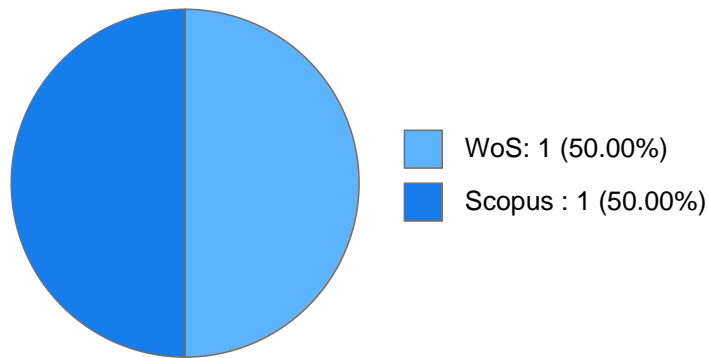

DOCUMENTOS EN REVISTAS

Histórico de Documentos

#	Título	Autores	Revista	Año
1	Landscapes with the Greatest Natural Heritage in Chiapas, Mexico	ANGEL GUADALUPE PRIEGO SANTANDER EMMANUEL DIAZ NIGENDA H. Morales-Iglesias et al.	Geography and Natural Resources	2022
2	Measurement and modeling air quality impacts of dust emissions from unpaved roads in Tuxtla Gutierrez, Chiapas	EMMANUEL DIAZ NIGENDA Tatarko J. Morales-Iglesias H. et al.	GEOSCIENCES	2018