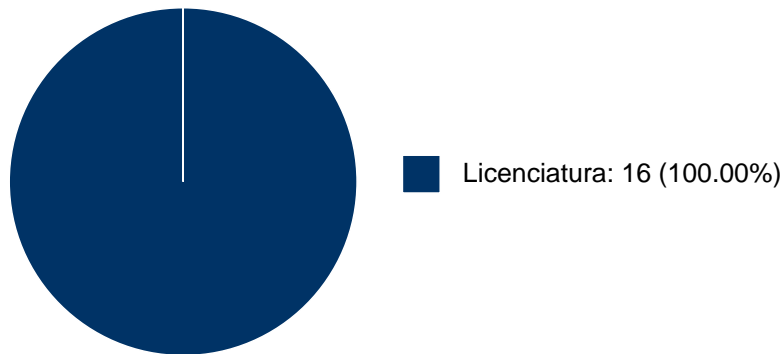

SERGIO GALVAN TEJADA

PARTICIPACIÓN EN TESIS

No se encuentran registros en la base de datos de TESIUNAM asociados a:

SERGIO GALVAN TEJADA

SERGIO GALVAN TEJADA

DOCENCIA IMPARTIDA

Histórico de docencia

#	Nivel titulación	Asignatura	Entidad	Alumnos	Semestre
1	Licenciatura	TALLER INTEGRAL DE ARQUITECTURA I	Facultad de Arquitectura	13	2024-2
2	Licenciatura	TALLER INTEGRAL DE ARQUITECTURA II	Facultad de Arquitectura	60	2024-2
3	Licenciatura	TALLER INTEGRAL DE ARQUITECTURA I	Facultad de Arquitectura	57	2024-1
4	Licenciatura	TALLER INTEGRAL DE ARQUITECTURA II	Facultad de Arquitectura	5	2024-1
5	Licenciatura	TALLER INTEGRAL DE ARQUITECTURA I	Facultad de Arquitectura	58	2023-1
6	Licenciatura	TALLER INTEGRAL DE ARQUITECTURA II	Facultad de Arquitectura	2	2023-1
7	Licenciatura	TALLER INTEGRAL DE ARQUITECTURA I	Facultad de Arquitectura	63	2022-1
8	Licenciatura	TALLER INTEGRAL DE ARQUITECTURA II	Facultad de Arquitectura	13	2022-1
9	Licenciatura	TALLER INTEGRAL DE ARQUITECTURA I	Facultad de Arquitectura	74	2021-1
10	Licenciatura	TALLER INTEGRAL DE ARQUITECTURA II	Facultad de Arquitectura	17	2021-1
11	Licenciatura	TALLER INTEGRAL DE ARQUITECTURA I	Facultad de Arquitectura	70	2020-1
12	Licenciatura	TALLER INTEGRAL DE ARQUITECTURA II	Facultad de Arquitectura	15	2020-1
13	Licenciatura	TALLER INTEGRAL DE ARQUITECTURA I	Facultad de Arquitectura	10	2019-2
14	Licenciatura	TALLER INTEGRAL DE ARQUITECTURA II	Facultad de Arquitectura	83	2019-2
15	Licenciatura	TALLER INTEGRAL DE ARQUITECTURA I	Facultad de Arquitectura	83	2019-1
16	Licenciatura	TALLER INTEGRAL DE ARQUITECTURA II	Facultad de Arquitectura	13	2019-1