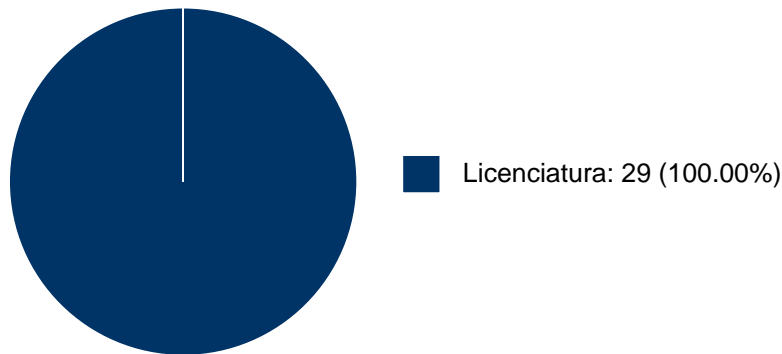

URSULA ALBO COS

DOCENCIA IMPARTIDA

Histórico de docencia

#	Nivel titulación	Asignatura	Entidad	Alumnos	Semestre
1	Licenciatura	TEORIAS DE LA COMUNICACION III	Facultad de Ciencias Políticas y Sociales	42	2025-2
2	Licenciatura	ANALIS. DIFUS.IMAG. EN PRODUC.AUDIO	Facultad de Ciencias Políticas y Sociales	1	2025-1
3	Licenciatura	CARICATURA POLITICA	Facultad de Ciencias Políticas y Sociales	20	2025-1
4	Licenciatura	ANALISIS DE ORGANIZACIONES PUBLICAS	Facultad de Ciencias Políticas y Sociales	45	2025-1
5	Licenciatura	ANALIS DE DIFUSION IMAGEN PRODUC AU	Facultad de Ciencias Políticas y Sociales	21	2025-1
6	Licenciatura	ANALIS. DIFUS.IMAG. EN PRODUC.AUDIO	Facultad de Ciencias Políticas y Sociales	2	2024-2
7	Licenciatura	PROCS MEDIOS COMUNIC HIST MEXICO II	Facultad de Ciencias Políticas y Sociales	43	2024-2
8	Licenciatura	ANALIS DE DIFUSION IMAGEN PRODUC AU	Facultad de Ciencias Políticas y Sociales	23	2024-2
9	Licenciatura	CARICATURA POLITICA	Facultad de Ciencias Políticas y Sociales	18	2024-1
10	Licenciatura	ANALISIS DE ORGANIZACIONES PUBLICAS	Facultad de Ciencias Políticas y Sociales	42	2024-1
11	Licenciatura	TEORIAS DE LA COMUNICACION III	Facultad de Ciencias Políticas y Sociales	44	2023-2
12	Licenciatura	CARICATURA POLITICA	Facultad de Ciencias Políticas y Sociales	23	2023-2