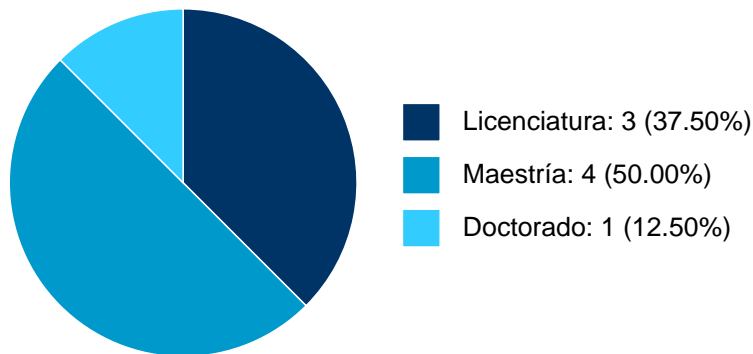

PARTICIPACIÓN EN TESIS

Histórico de Colaboraciones en Tesis

#	Título del documento	Tipo de Tesis	Sinodales	Autores	Entidad	Año
1	La mercantilización de la conservación ambiental : ventajas y desventajas de su aplicación en la Alcaldía de Milpa Alta	Tesis de Doctorado	JORGE FERNANDO CERVANTES BORJA,	JORGE JIMENEZ ORTEGA, ENRIQUE PEREZ CAMPUZANO, et al.	Coordinación y Consejo Técnico de Humanidades, Facultad de Arquitectura, Facultad de Filosofía y Letras, Facultad de Ingeniería, Instituto de Geografía,	2023
2	Integración de espacios protegidos a las rutas patrimoniales : análisis comparativo entre la Ruta del Camino Real de Tierra Adentro y la Ruta de la Seda	Tesis de Maestría	JORGE JIMENEZ ORTEGA,	Salcedo Cervera, Daniel,	Facultad de Filosofía y Letras,	2022