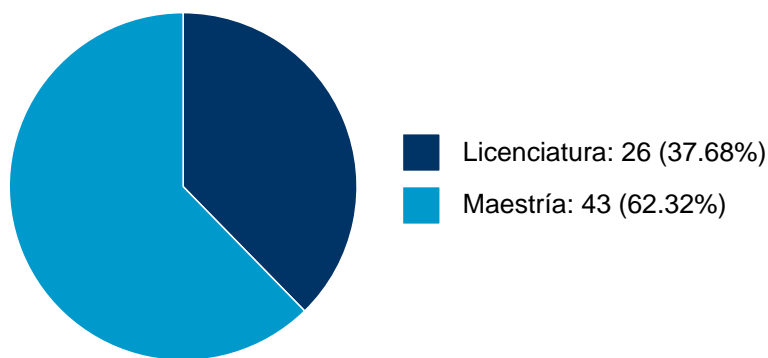

DOCENCIA IMPARTIDA

Histórico de docencia

#	Nivel titulación	Asignatura	Entidad	Alumnos	Semestre
1	Licenciatura	GEOGRAFIA DE LA POBLACION I	Facultad de Filosofía y Letras	40	2023-2
2	Licenciatura	GEOGRAFIA DE EUROPA	Facultad de Filosofía y Letras	18	2023-2
3	Maestría	SEMINARIO DE INVESTIGACIÓN I - GEOGRAFÍA SOCIAL GEOGRAFÍA, DERECHO Y ADMINISTRACIÓN	Facultad de Filosofía y Letras	0	2023-2
4	Maestría	SEMINARIO DE INVESTIGACIÓN II - GEOGRAFÍA SOCIAL SEMINARIO DE INVESTIGACIÓN II - GEOGRAFÍA SOCIAL - TERRITORIO, POLÍTICAS Y PRESUPUESTO	Facultad de Filosofía y Letras	2	2023-1
5	Licenciatura	GEOGRAFIA Y ADMINISTRACION	Facultad de Filosofía y Letras	14	2023-1
6	Licenciatura	GEOGRAFIA Y DERECHO	Facultad de Filosofía y Letras	16	2023-1
7	Licenciatura	GEOGRAFIA DE LA POBLACION I	Facultad de Filosofía y Letras	39	2022-2
8	Maestría	SEMINARIO DE INVESTIGACIÓN I - GEOGRAFÍA SOCIAL	Facultad de Filosofía y Letras	1	2022-2
9	Licenciatura	GEOGRAFIA DE EUROPA	Facultad de Filosofía y Letras	26	2022-2
10	Licenciatura	GEOGRAFIA Y ADMINISTRACION	Facultad de Filosofía y Letras	23	2022-1