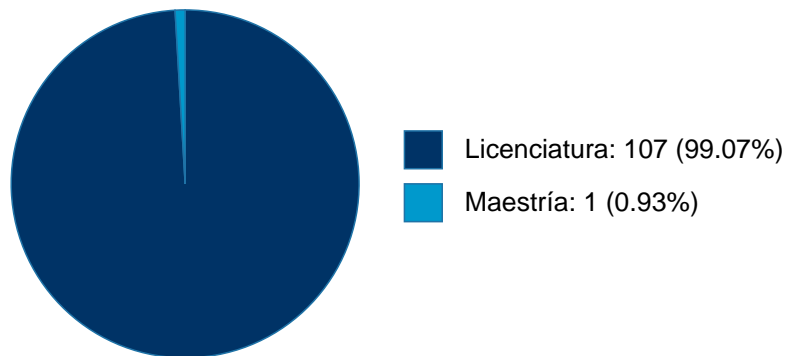

EDUARDO JOSE SCHUTTE GOMEZ UGARTE

PARTICIPACIÓN EN TESIS

Histórico de Colaboraciones en Tesis

#	Título del documento	Tipo de Tesis	Sinodales	Autores	Entidad	Año
1	CEAN : Centro de Atención Nutricional en Magdalena Contreras, CDMX, México	Tesis de Licenciatura	HARRIS LEE SANCHEZ,	EDUARDO JOSE SCHUTTE GOMEZ UGARTE, Pardo Bolaños, Jazmín,	Facultad de Arquitectura,	2022
2	El pensil mexicano : faro cultural + centro de atención a la violencia en la Ciudad de México	Tesis de Licenciatura	MONICA CEJUDO COLLERA,	OSCAR ADRIAN ENRIQUEZ DELGADO, EDUARDO JOSE SCHUTTE GOMEZ UGARTE, et al.	Facultad de Arquitectura,	2022