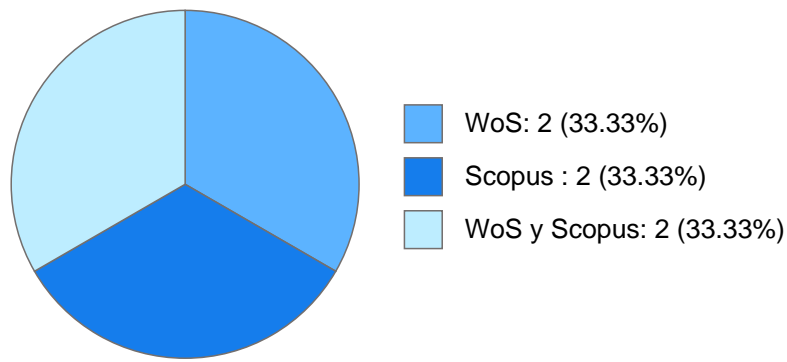

SOFIA VILLERS GOMEZ

DOCUMENTOS EN REVISTAS

Histórico de Documentos

#	Título	Autores	Revista	Año
1	Natural Variability and Warming Signals in Global Ocean Wave Climates	RODOLFO SILVA CASARIN SOFIA VILLERS GOMEZ Odériz I. et al.	GEOPHYSICAL RESEARCH LETTERS	2021
2	MODELS THAT RELATE BIOPHYSICS CHARACTERISTICS TO THE PRESENCE OF FOREST FUELS IN CENTRAL MOUNTAINS OF MEXICO	SOFIA VILLERS GOMEZ MARIA DE LOURDES VILLERS RUIZ JORGE LOPEZ BLANCO	BOLETIN DE LA ASOCIACION DE GEOGRAFOS ESPANOLES	2012