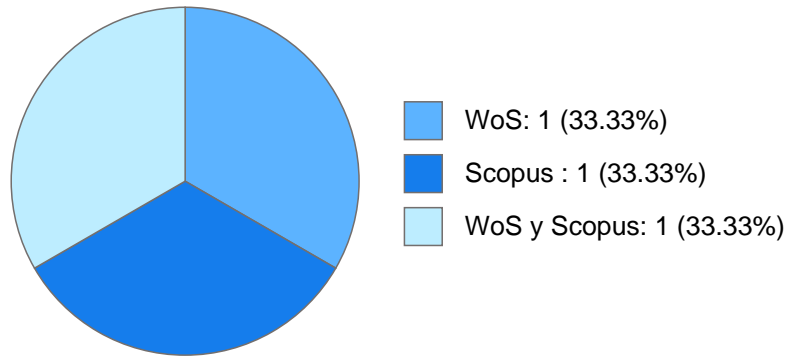

CARLOS ALBERTO VARGAS PACHECO

DOCUMENTOS EN REVISTAS

Histórico de Documentos

#	Título	Autores	Revista	Año
1	La intuición-escucha en el encuentro con el otro	CARLOS ALBERTO VARGAS PACHECO	HASER-REVISTA INTERNACIONAL DE FILOSOFIA APLICADA	2020