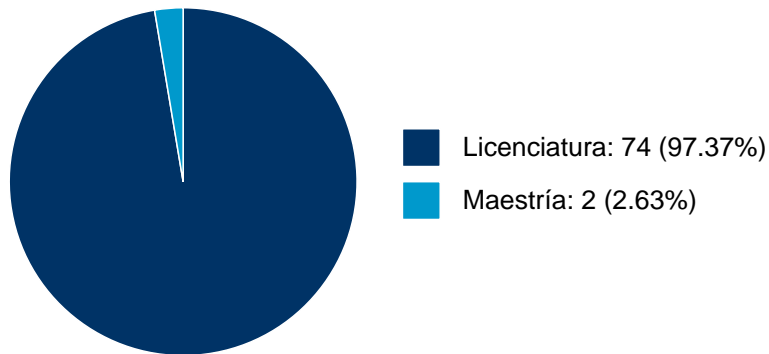

SERGIO VARELA HERNANDEZ

DOCENCIA IMPARTIDA

Histórico de docencia

#	Nivel titulación	Asignatura	Entidad	Alumnos	Semestre
1	Licenciatura	ASIGNATURA OPT.CURSADA OTRO PLAN ES	Facultad de Ciencias Políticas y Sociales	1	2024-2
2	Licenciatura	SOCIOLOGIA DEL DEPORTE	Facultad de Ciencias Políticas y Sociales	27	2024-2
3	Licenciatura	METODOS-TECNICAS SOCIOANTROPOLOG I	Facultad de Ciencias Políticas y Sociales	14	2024-2
4	Licenciatura	ANTROPOLOGIA MEXICANA	Facultad de Ciencias Políticas y Sociales	36	2024-1
5	Licenciatura	METODOS-TECNICAS SOCIOANTROPOLOG II	Facultad de Ciencias Políticas y Sociales	26	2024-1
6	Licenciatura	SOCIOLOGIA DEL DEPORTE	Facultad de Ciencias Políticas y Sociales	15	2023-2
7	Licenciatura	TEORIA ANTROPOLOGICA I	Facultad de Ciencias Políticas y Sociales	20	2023-2
8	Licenciatura	TEORIA ANTROPOLOGICA III	Facultad de Ciencias Políticas y Sociales	50	2023-2
9	Licenciatura	TALLER DE METODOS Y TECNICAS ETNOGR	Facultad de Ciencias Políticas y Sociales	15	2023-1
10	Licenciatura	INTRODUCCION A LA ANTROPOLOGIA	Facultad de Ciencias Políticas y Sociales	36	2023-1
11	Licenciatura	SOCIOLOGIA DEL DEPORTE	Facultad de Ciencias Políticas y Sociales	24	2022-2