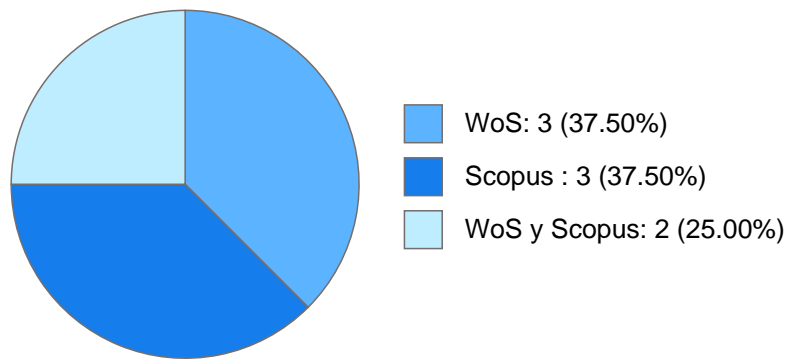

SERGIO VARELA HERNANDEZ

DOCUMENTOS EN REVISTAS

Histórico de Documentos

#	Título	Autores	Revista	Año
1	Mexico in the Concacaf: hosting and competing in World Cups	SERGIO VARELA HERNANDEZ	SOCCER & SOCIETY	2022
2	Young parkour traceurs in Mexico City: a new way to meaning and identity in urban spaces	IVAN ALFREDO ISLAS FLORES SERGIO VARELA HERNANDEZ	Semiotica	2022
3	"Drunk and Proud", from the streets to the stands: America Football Club fans, aguante and alcohol consumption in Mexican football fandom	SERGIO VARELA HERNANDEZ	INT REV SOCIOL SPORT	2014