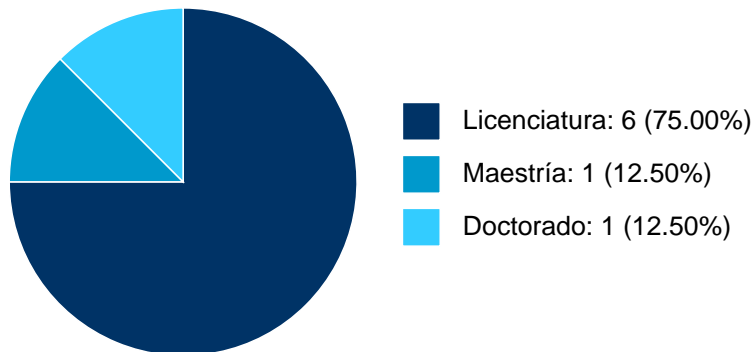

SERGIO VARELA HERNANDEZ

PARTICIPACIÓN EN TESIS

Histórico de Colaboraciones en Tesis

#	Título del documento	Tipo de Tesis	Sinodales	Autores	Entidad	Año
1	Poder popular, organizaciones políticas y movimientos urbanos de horizonte socialista : la Organización Revolucionaria Compañero (México) y el Movimiento de Izquierda Revolucionaria (Chile), 1968-1989	Tesis de Doctorado	NAYAR LOPEZ CASTELLANOS,	RODOLFO URIBE INIESTA, SERGIO VARELA HERNANDEZ, et al.	Centro Regional de Investigaciones Multidisciplinarias de la UNAM, Facultad de Ciencias Políticas y Sociales,	2021
2	Masculinidad (es) en el fútbol americano	Tesis de Licenciatura	SERGIO VARELA HERNANDEZ,	Murià Olivares, Aldo,	Facultad de Ciencias Políticas y Sociales,	2021
3	A ver quién llega primero... transformaciones de la sociedad mexicana entre 1950 y 1970	Tesis de Maestría	SERGIO VARELA HERNANDEZ,	Avendaño Santoyo, Hugo Alejandro,	Facultad de Ciencias Políticas y Sociales,	2019
4	El ser real : identidades masculinas de graffiteros de la Ciudad de México	Tesis de Licenciatura	SERGIO VARELA HERNANDEZ,	Ramírez González, Jorge Luis,	Facultad de Ciencias Políticas y Sociales,	2018