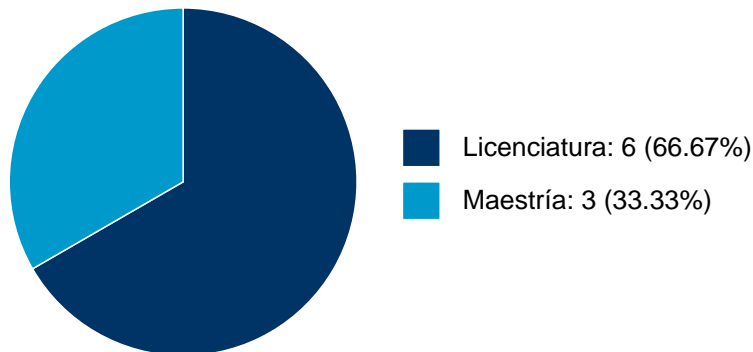

ESTELA ROSELLO SOBERON

PARTICIPACIÓN EN TESIS

Histórico de Colaboraciones en Tesis

#	Título del documento	Tipo de Tesis	Sinodales	Autores	Entidad	Año
1	Institutrices inglesas como agentes de cambio : una mirada crítica de la educación y del papel de la mujer inglesa del siglo XIX a través de las obras de Anna Brownell Jameson	Tesis de Licenciatura	ESTELA ROSELLO SOBERON,	Becerra Grajales, Yolanda Abigail,	Instituto de Investigaciones Históricas,	2022
2	Del dicho al altar, las promesas de matrimonio en el Arzobispado de México en el siglo XVIII	Tesis de Licenciatura	ESTELA ROSELLO SOBERON,	Figueroa Salgado, Melina Paloma,	Instituto de Investigaciones Históricas,	2021
3	El rito sacrificial en el entorno urbano novohispano : las procesiones de penitencia en la Ciudad de México (1608-1693)	Tesis de Maestría	ESTELA ROSELLO SOBERON,	Álvarez Fierro, Jozet Alfredo,	Instituto de Investigaciones Históricas,	2018
4	La tragicomedia de la vida : la pasión amorosa en la cultura urbana hispánica a través de la Celestina (1438-1545)	Tesis de Licenciatura	ESTELA ROSELLO SOBERON,	Ríos Urbina, Francisco Javier,	Instituto de Investigaciones Históricas,	2018