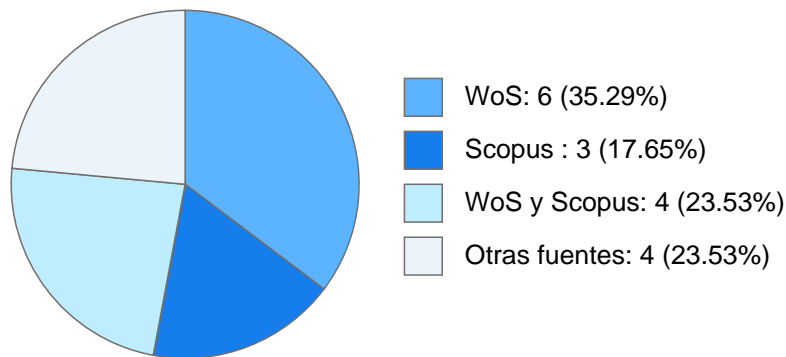

ESTELA ROSELLO SOBERON

DOCUMENTOS EN REVISTAS

Histórico de Documentos

#	Título	Autores	Revista	Año
1	ALLENDE EL MAR. NARRATIVAS DEL YO Y LA CONSTRUCCIÓN DE LA OTREDAD AMERICANA DESDE LA EXPERIENCIA SENSIBLE DE MUJERES ESPAÑOLAS OLVIDADAS (1521-1600)	ESTELA ROSELLO SOBERON	Temas americanistas	2023
2	In the company of savages. The indigenous subject in the construction of the other	ESTELA ROSELLO SOBERON Izaskun Alvarez Cuartero Alberto Baena Zapatero	Journal of Early American History	2023
3	As If She Were Free: A Collective Biography of Women and Emancipation in the Americas	ESTELA ROSELLO SOBERON	HAHR-HISPANIC AMERICAN HISTORICAL REVIEW	2022
4	Nobody's children. Uses of needy childhood in the Bourbon context	ESTELA ROSELLO SOBERON	Estudios De Historia Novohispana	2020
5	The Medical Knowledge of New Spain's "Curanderas": A Feminine Niche in the Medical Pluralism of the Spanish Empire	ESTELA ROSELLO SOBERON	STUDIA HISTORICA-HISTORIA MODERNA	2018
6	Cos, intimitat i identitat femenines en la quotidianitat novohispana	ESTELA ROSELLO SOBERON	Afers	2014