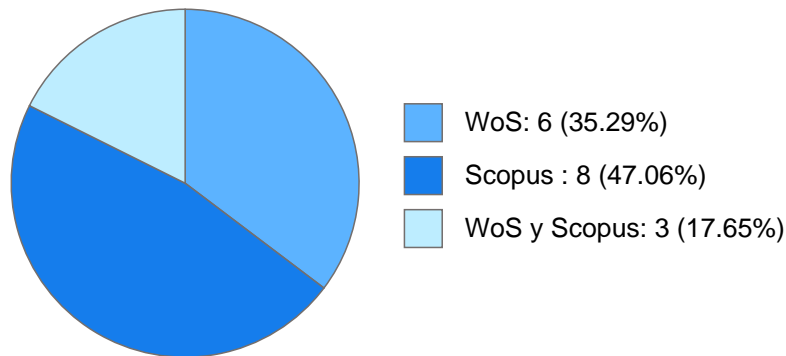

DOCUMENTOS EN REVISTAS

Histórico de Documentos

#	Título	Autores	Revista	Año
1	Spatiotemporal patterns of mortality associated with chronic non-communicable diseases and child malnutrition at the municipal level in Mexico	JOSE MAURICIO GALEANA PIZANA Verdeja-Vendrell L. Díaz-Trejo L.I. et al.	Geospatial Health	2022
2	Biophysical drivers of yield gaps and ecosystem services across different coffee-based agroforestry management types: A global meta-analysis	VERONIQUE SOPHIE AVILA FOUCAT JOSE MAURICIO GALEANA PIZANA Mokondoko P.	AGRICULTURE ECOSYSTEMS & ENVIRONMENT	2022
3	The link between agriculture and rural food security in the ecoregions of Mexico: path diagrams and underlying dataset	STEPHANE ROBERT ANDRE COUTURIER JOSE MAURICIO GALEANA PIZANA Figueroa D. et al.	Data in Brief	2022
4	Is rural food security primarily associated with smallholder agriculture or with commercial agriculture?: An approach to the case of Mexico using structural equation modeling	JOSE MAURICIO GALEANA PIZANA STEPHANE ROBERT ANDRE COUTURIER Figueroa D. et al.	AGRICULTURAL SYSTEMS	2021
5	Modelo hidrológico distribuido con imágenes GPM-IMERG en la cuenca río Huaynamota, Nayarit, México	JOSE MAURICIO GALEANA PIZANA López J.A.E. Castillo L.A.I. et al.	TECNOLOGIA Y CIENCIAS DEL AGUA	2020