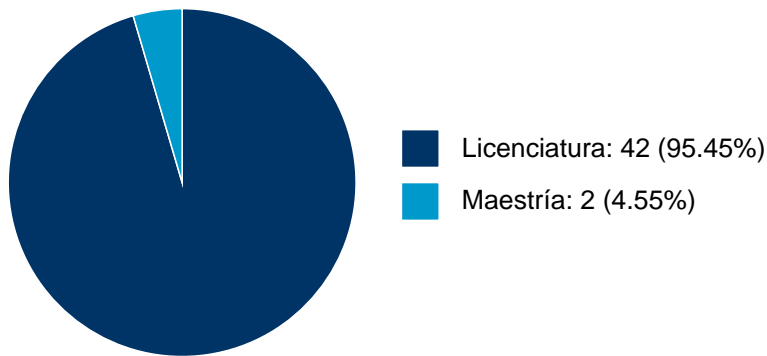

**Sistema Integral de Información Académica**  
**Dirección General de Evaluación Institucional**  
**Reporte de Producción Académica**

**JOSE MAURICIO GALEANA PIZANA**

11	Áreas potenciales de efectos a corto plazo por contaminación atmosférica en dos grupos de edad de la Zona Metropolitana de la Ciudad de México	Tesis de Licenciatura	JOSE MAURICIO GALEANA PIZANA,	Rodríguez Sánchez, Luis Angel,	Facultad de Filosofía y Letras,	2015
12	Análisis espacio-temporal del crimen en las colonias Roma Norte y Roma Sur, Delegación Cuauhtémoc, 2012-2013	Tesis de Licenciatura	JOSE MAURICIO GALEANA PIZANA,	Ramírez Santiago, Magdalena,	Facultad de Filosofía y Letras,	2015

**JOSE MAURICIO GALEANA PIZAÑA**

**DOCENCIA IMPARTIDA**

**Histórico de docencia**

#	Nivel titulación	Asignatura	Entidad	Alumnos	Semestre
1	Licenciatura	SISTEMAS DE INFORMACION GEOGRAF. 2	Facultad de Filosofía y Letras	14	2023-2
2	Licenciatura	SISTEMAS DE INFORMACION GEOGRAF. 1	Facultad de Filosofía y Letras	14	2023-1
3	Licenciatura	SISTEMAS DE INFORMACION GEOGRAF. 2	Facultad de Filosofía y Letras	8	2022-2
4	Licenciatura	SISTEMAS DE INFORMACION GEOGRAF. 1	Facultad de Filosofía y Letras	14	2022-1
5	Licenciatura	SISTEMAS DE INFORMACION GEOGRAF. 2	Facultad de Filosofía y Letras	16	2021-2
6	Licenciatura	FOTOINTERPRETACION 2	Facultad de Filosofía y Letras	3	2021-2
7	Licenciatura	SISTEMAS DE INFORMACION GEOGRAF. 1	Facultad de Filosofía y Letras	19	2021-1
8	Licenciatura	FOTOINTERPRETACION 2	Facultad de Filosofía y Letras	16	2020-2
9	Licenciatura	SISTEMAS DE INFORMACION GEOGRAF. 1	Facultad de Filosofía y Letras	35	2020-1
10	Licenciatura	FOTOINTERPRETACION 2	Facultad de Filosofía y Letras	20	2019-2
11	Licenciatura	SISTEMAS DE INFORMACION GEOGRAF. 2	Facultad de Filosofía y Letras	18	2019-2