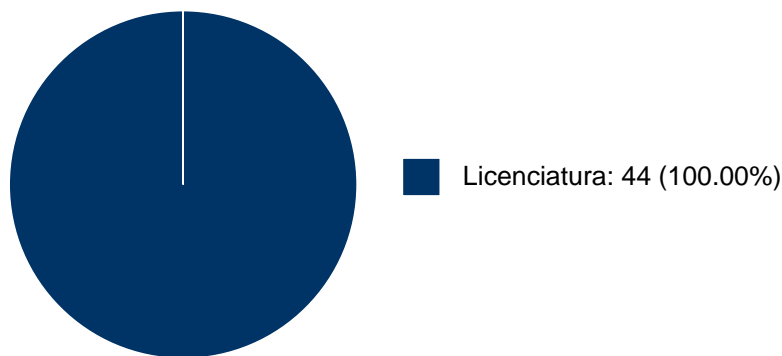

DOCENCIA IMPARTIDA

Histórico de docencia

#	Nivel titulación	Asignatura	Entidad	Alumnos	Semestre
1	Licenciatura	OPT.LIBRE HIST.MEX.CONTEMPOR	Facultad de Filosofía y Letras	2	2020-2
2	Licenciatura	OPT.LIBRE HIST.MEX.CONTEMPOR	Facultad de Filosofía y Letras	1	2020-2
3	Licenciatura	OPT.SUBAREA 4 HIST.MEX.CONTE	Facultad de Filosofía y Letras	3	2020-1
4	Licenciatura	OPT.SUBAREA 4 HIST.MEX.CONTE	Facultad de Filosofía y Letras	4	2020-1
5	Licenciatura	OPT.SUBAREA 4 HIST.MEX.CONTE	Facultad de Filosofía y Letras	3	2020-1
6	Licenciatura	OPT.SUBAREA 4 HIST.MEX.CONTE	Facultad de Filosofía y Letras	3	2020-1
7	Licenciatura	OPT.LIBRE HIST.MEX.CONTEMPOR	Facultad de Filosofía y Letras	4	2020-1
8	Licenciatura	OPT.SUBAREA 4 HIST.MEX.CONTE	Facultad de Filosofía y Letras	2	2019-2
9	Licenciatura	OPT.SUBAREA 4 HIST.MEX.CONTE	Facultad de Filosofía y Letras	2	2019-2
10	Licenciatura	OPT.SUBAREA 4 HIST.MEX.CONTE	Facultad de Filosofía y Letras	1	2019-2
11	Licenciatura	OPT.LIBRE HIST.MEX.CONTEMPOR	Facultad de Filosofía y Letras	1	2019-2
12	Licenciatura	OPT.LIBRE HIST.MEX.CONTEMPOR	Facultad de Filosofía y Letras	1	2019-2