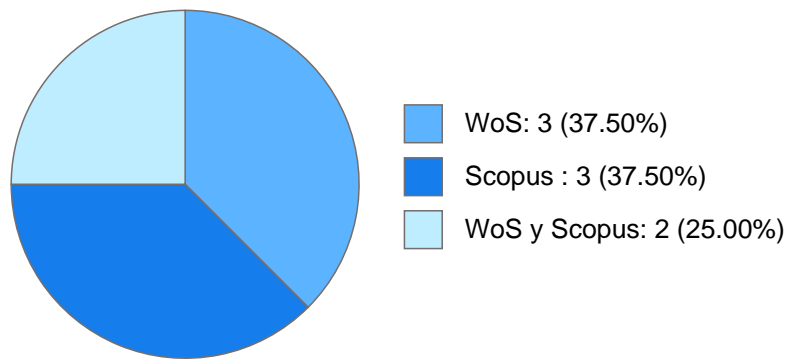

SERGIO ANAYA VERA

DOCUMENTOS EN REVISTAS

Histórico de Documentos

#	Título	Autores	Revista	Año
1	Fast and exact diffraction integral calculus: A comparison with fresnel approximation	SERGIO ANAYA VERA Cordero-Dávila A.	Optik	2020
2	Spatial-temporal distribution of femtosecond pulses at the focal region of a mirror with aberrations	SERGIO ANAYA VERA MARTHA ROSETE AGUILAR OSCAR GABRIEL RODRIGUEZ HERRERA et al.	OPTICS, PHOTONICS, AND DIGITAL TECHNOLOGIES FOR IMAGING APPLICATIONS VIII	2017
3	Comparison of methods for the calculation of focused ultra-short pulses	OSCAR GABRIEL RODRIGUEZ HERRERA MARTHA ROSETE AGUILAR JESUS GARDUÑO MEJIA et al.	APPLIED OPTICS	2017