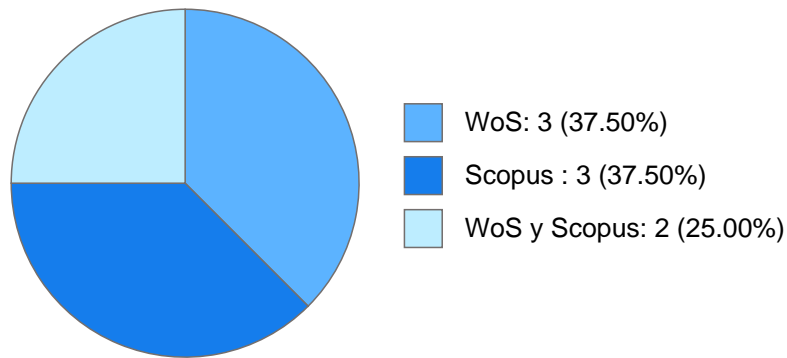

DOCUMENTOS EN REVISTAS

Histórico de Documentos

#	Título	Autores	Revista	Año
1	Stories told by corals, algae, and sea-urchins in a Mesoamerican coral reef: degradation trumps succession	ISABEL VICTORIA SALAZAR EDGAR JAVIER GONZALEZ LICEAGA JORGE ARTURO MEAVE DEL CASTILLO et al.	PEERJ	2023
2	Did the community structure of a coral reef patch affected by a ship grounding recover after 15 years? Merging historical and recent data sets	ISABEL VICTORIA SALAZAR JORGE ARTURO MEAVE DEL CASTILLO JUAN PABLO CARRICART GANIVET et al.	OCEAN & COASTAL MANAGEMENT	2017
3	Temporal dynamic of reef benthic communities in two marine protected areas in the Caribbean	ISABEL VICTORIA SALAZAR Perera-Valderrama, Susana Hernandez-Arana, Hector et al.	JOURNAL OF SEA RESEARCH	2017