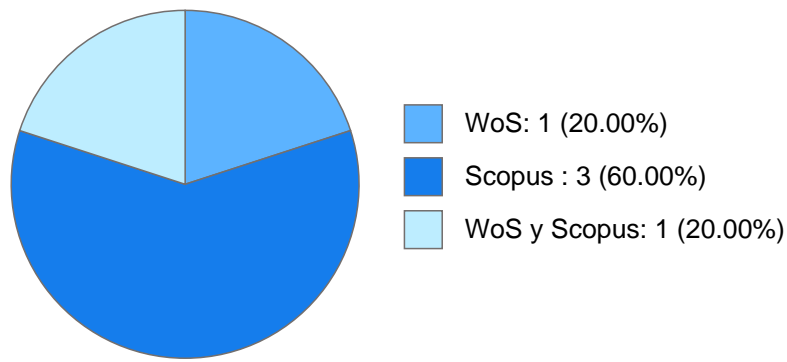

LILIA LORENA ESCORCIA HERNANDEZ

DOCUMENTOS EN REVISTAS

Histórico de Documentos

#	Título	Autores	Revista	Año
1	La cara de algunos trabajadores de teopancazco	LILIA LORENA ESCORCIA HERNANDEZ	Arqueología Mexicana	2019
2	Estimadores de la edad a la muerte en una muestra mexicana documentada	LILIA LORENA ESCORCIA HERNANDEZ MARIA VILLANUEVA SAGRADO CARLOS SERRANO SANCHEZ et al.	Revista Espanola de Antropología Física	2015
3	Comparative morphometry of facial surface models obtained from a stereo vision system in a healthy population	ALFONSO GASTELUM STROZZI LILIA LORENA ESCORCIA HERNANDEZ JORGE ALBERTO MARQUEZ FLORES et al.	AIP Conference Proceedings	2014