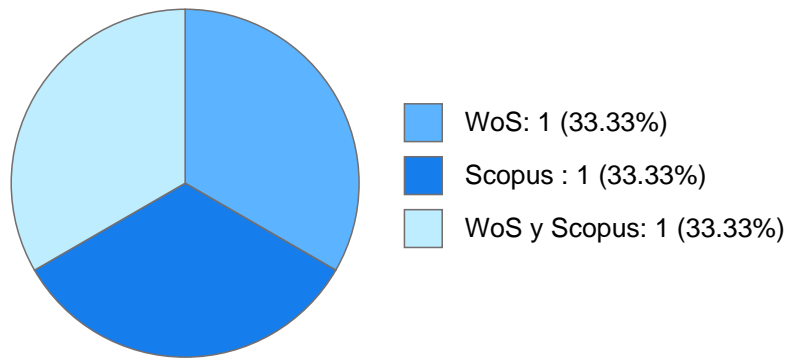

DOCUMENTOS EN REVISTAS

Histórico de Documentos

#	Título	Autores	Revista	Año
1	A model-based performance test for forest classifiers on remote-sensing imagery	STEPHANE ROBERT ANDRE COUTURIER PAVKA PATIÑO CONDE Gastellu-Etchegorry, Jean-Philippe et al.	FOREST ECOLOGY AND MANAGEMENT	2009