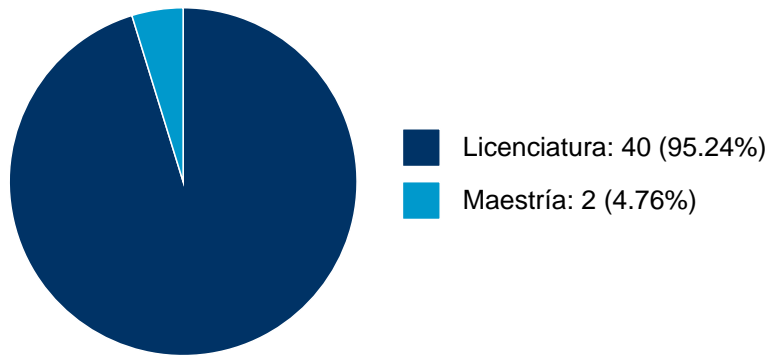

No se encuentran registros en la base de datos de TESIUNAM asociados a:

MARTHA FABIOLA TORRES MUÑOZ

MARTHA FABIOLA TORRES MUÑOZ

DOCENCIA IMPARTIDA

Histórico de docencia

#	Nivel titulación	Asignatura	Entidad	Alumnos	Semestre
1	Licenciatura	TEORIA SOCIAL I	Escuela Nacional de Trabajo Social	40	2024-2
2	Licenciatura	INVESTIGACION SOCIAL II	Escuela Nacional de Trabajo Social	19	2024-2
3	Licenciatura	TEORIA SOCIAL I	Escuela Nacional de Trabajo Social	44	2024-1
4	Licenciatura	TEORIA SOCIAL I	Escuela Nacional de Trabajo Social	59	2024-1
5	Licenciatura	INVESTIGACION SOCIAL I	Escuela Nacional de Trabajo Social	34	2024-1
6	Licenciatura	TEORIA SOCIAL I	Escuela Nacional de Trabajo Social	42	2023-2
7	Licenciatura	TEORIA SOCIAL I	Escuela Nacional de Trabajo Social	1	2023-2
8	Licenciatura	INVESTIGACION SOCIAL II	Escuela Nacional de Trabajo Social	18	2023-2
9	Licenciatura	TEORIA SOCIAL I	Escuela Nacional de Trabajo Social	33	2023-1
10	Licenciatura	TEORIA SOCIAL I	Escuela Nacional de Trabajo Social	66	2023-1
11	Licenciatura	INVESTIGACION SOCIAL I	Escuela Nacional de Trabajo Social	28	2023-1