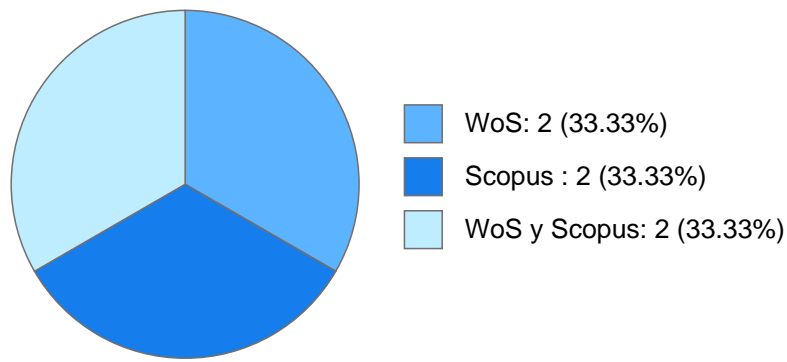

Máximo nivel de estudios: MAESTRÍA

Antigüedad académica en la UNAM: 0 años, 4 meses, 0 días

Nombramientos

Último: PROFESOR ASIGNATURA A TP No Definitivo
Facultad de Ciencias
Desde 16-06-2010 hasta 15-10-2010

Estímulos, programas, premios y reconocimientos

SNI I 2020 - 2023
SNI C 2017 - 2019

MARIA DE LOS ANGELES MENDOZA BECERRIL

DOCUMENTOS EN REVISTAS

Histórico de Documentos

#	Título	Autores	Revista	Año
1	Blue button (Cnidaria: Hydrozoa) distribution and trends in the Mexican Atlantic, based on field surveys and open-access data	MARIA DE LOS ANGELES MENDOZA BECERRIL Rojas-Cruz J.E. García-Dimas J.J. et al.	LATIN AMERICAN JOURNAL OF AQUATIC RESEARCH	2023
2	Benthic hydroids (Cnidaria, Hydrozoa) from Alacranes Reef, Gulf of Mexico, Mexico	MARIA DE LOS ANGELES MENDOZA BECERRIL FERNANDO NUNO DIAS MARQUES SIMOES Genzano G.	BULLETIN OF MARINE SCIENCE	2018