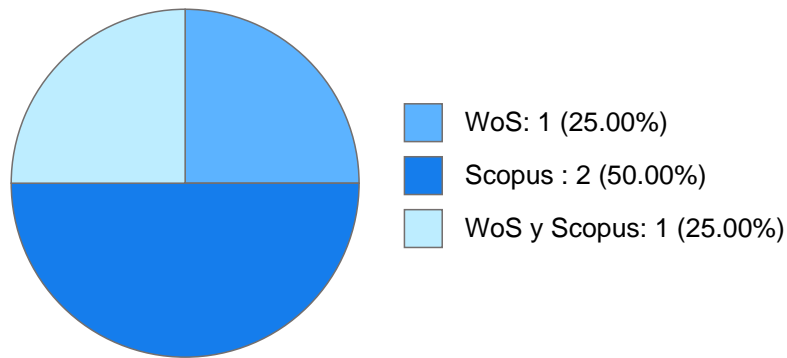

DOCUMENTOS EN REVISTAS

Histórico de Documentos

#	Título	Autores	Revista	Año
1	SPECIES: A platform for the exploration of ecological data	CHRISTOPHER RHODES STEPHENS RAUL SIERRA ALCOCER CONSTANTINO GONZALEZ SALAZAR et al.	ECOLOGY AND EVOLUTION	2019
2	Complex inference networks: A new tool for spatial modelling	CHRISTOPHER RHODES STEPHENS RAUL SIERRA ALCOCER CONSTANTINO GONZALEZ SALAZAR	Discontinuity, Nonlinearity, And Complexity	2018