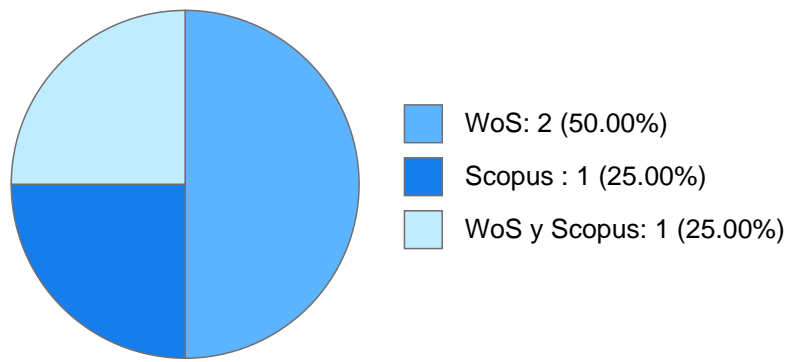

JOSE ANGEL JIMENEZ RODRIGUEZ

DOCUMENTOS EN REVISTAS

Histórico de Documentos

#	Título	Autores	Revista	Año
1	<i>In Vitro</i> Culture of <i>Ceratozamia</i> <i>hilda</i>. A Conservation and Toxicity Study	JOSEFINA HERRERA SANTOYO ESTELA SANDOVAL ZAPOTITLA MARIA CONCEPCION GUZMAN RAMOS et al.	IN VITRO CELLULAR & DEVELOPMENTAL BIOLOGY-ANIMAL	2024
2	Cultivo in vitro de <i>Agave potatorum</i>, especie amenazada endémica de México	JOSE ANGEL JIMENEZ RODRIGUEZ OCTAVIO GONZALEZ CABALLERO WENDY ROCIO JUAREZ PEREZ et al.	Botanical Sciences	2023