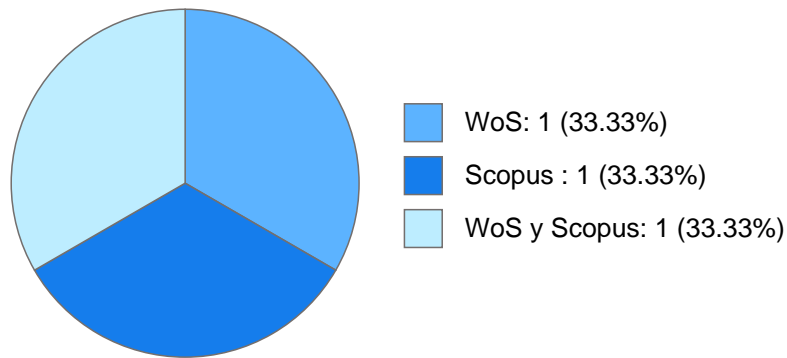

TANYA PAULINA TREJO MUÑUZURI

DOCUMENTOS EN REVISTAS

Histórico de Documentos

#	Título	Autores	Revista	Año
1	Antibiotic resistance and multidrug-resistant efflux pumps expression in lactic acid bacteria isolated from pozol, a nonalcoholic Mayan maize fermented beverage	MARIA DEL CARMEN WACHER RODARTE TANYA PAULINA TREJO MUÑUZURI JESUS FERNANDO MONTIEL AGUIRRE et al.	Food Science & Nutrition	2016