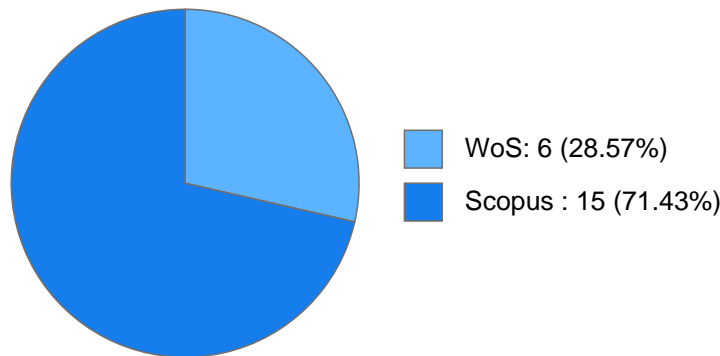

DOCUMENTOS EN REVISTAS

Histórico de Documentos

#	Título	Autores	Revista	Año
1	Pegada territorial do hidroextrativismo no México: análise territorial e genética estrutural do conflito socioambiental pelo Projeto Integral Morelos] [Huella territorial del hidroextractivismo en México: análisis territorial y genético estructural sobre el conflicto socioambiental por el Proyecto Integral Morelos	JOSEMANUEL LUNA NEMECIO	TERRITORIOS	2023
2	VERSUS EMERGENCIA AMBIENTAL: LOS CORREDORES URBANOINDUSTRIALES COMO FACTOR DE CONFLICTOS HÍDRICOS EN EL ESTADO DE MORELOS, MÉXICO SUSTENTABILIDAD	JOSEMANUEL LUNA NEMECIO	REVISTA UNIVERSIDAD Y SOCIEDAD	2022
3	A prática coletiva da Música. Banda Sinfônica Jovem de São Pedro Sula: Um espaço possível para o desenvolvimento social sustentável] [La práctica colectiva de la música. Banda Sinfónica Juvenil de San Pedro Sula: Espacio posible para el desarrollo social sostenible	JOSEMANUEL LUNA NEMECIO Rodríguez-Reinoso O.A.	REVISTA ELECTRONICA EDUCARE	2022