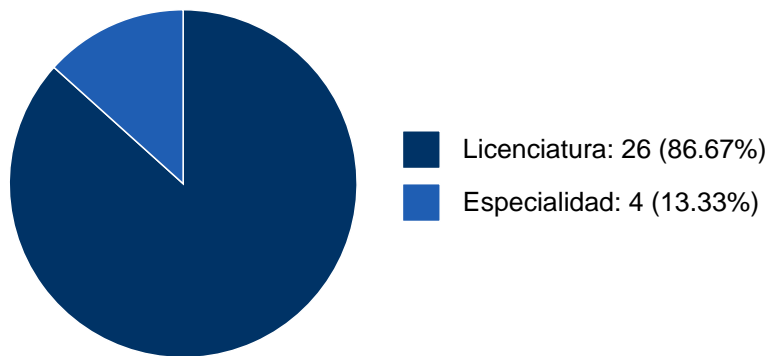

JIMENA TORRE ROJAS

DOCENCIA IMPARTIDA

Histórico de docencia

#	Nivel titulación	Asignatura	Entidad	Alumnos	Semestre
1	Licenciatura	HISTORIA DE LA ARQUITECTURA I	Facultad de Arquitectura	1	2024-2
2	Licenciatura	HISTORIA DE LA ARQUITECTURA II	Facultad de Arquitectura	22	2024-1
3	Licenciatura	ART.MUSIC AND ARCHITECTUREA CREATIV	Facultad de Arquitectura	15	2021-2
4	Licenciatura	HISTORIA DE LA ARQUITECTURA II	Facultad de Arquitectura	13	2021-1
5	Licenciatura	ART.MUSIC AND ARCHITECTUREA CREATIV	Facultad de Arquitectura	24	2021-1
6	Licenciatura	HISTORIA DE LA ARQUITECTURA II	Facultad de Arquitectura	39	2020-2
7	Licenciatura	ART.MUSIC AND ARCHITECTUREA CREATIV	Facultad de Arquitectura	44	2020-2
8	Especialidad	EVOLUCIÓN HISTÓRICA DE LA TECNOLOGÍA ESTRUCTURAL	Facultad de Arquitectura	9	2020-1
9	Licenciatura	ART.MUSIC AND ARCHITECTUREA CREATIV	Facultad de Arquitectura	19	2020-1
10	Licenciatura	HISTORIA DE LA ARQUITECTURA II	Facultad de Arquitectura	24	2020-1
11	Licenciatura	HISTORIA DE LA ARQUITECTURA II	Facultad de Arquitectura	53	2019-2
12	Licenciatura	ARQUITECTURA EN MEXICO S XIX	Facultad de Arquitectura	1	2019-1
13	Licenciatura	HISTORIA DE LA ARQUITECTURA II	Facultad de Arquitectura	49	2019-1
14	Licenciatura	HISTORIA DE LA ARQUITECTURA II	Facultad de Arquitectura	27	2018-2
15	Licenciatura	HISTORIA DE LA ARQUITECTURA II	Facultad de Arquitectura	41	2018-1
16	Licenciatura	ARQUITECTURA EN MEXICO S XIX	Facultad de Arquitectura	3	2018-1
17	Especialidad	TALLER DE APLICACIONES DE DISEÑO DE CUBIERTAS LIGERAS	Facultad de Arquitectura	16	2018-1
18	Licenciatura	ARQUITECTURA EN MEXICO S XIX	Facultad de Arquitectura	9	2017-2
19	Licenciatura	ARQUITECTURA EN MEXICO S XIX	Facultad de Arquitectura	36	2017-1
20	Licenciatura	ARQUITECTURA EN MEXICO S XIX	Facultad de Arquitectura	10	2016-2
21	Licenciatura	ARQUITECTURA EN MEXICO S XIX	Facultad de Arquitectura	41	2016-1