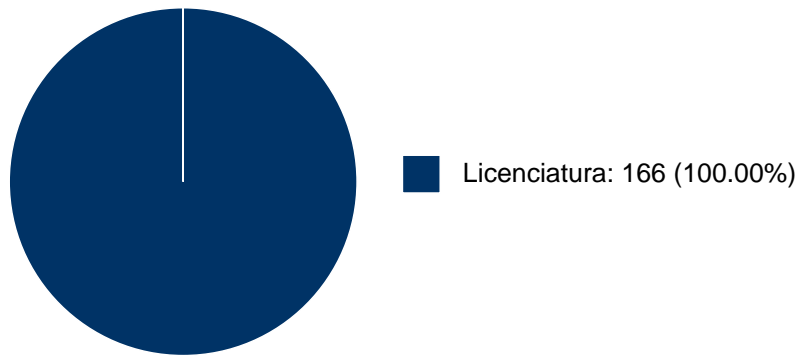

CRISTINA GONZALEZ MENDEZ

DOCENCIA IMPARTIDA

Histórico de docencia

#	Nivel titulación	Asignatura	Entidad	Alumnos	Semestre
1	Licenciatura	EL METOD.EXPERIM.EN LA PSICOLOGIA	Facultad de Estudios Superiores "Iztacala"	24	2024-1
2	Licenciatura	LA EVALUACION PSICOLOGICA	Facultad de Estudios Superiores "Iztacala"	10	2024-1
3	Licenciatura	PROCESOS PSICOL.BASICOS DE APRENDIZ	Facultad de Estudios Superiores "Iztacala"	23	2024-1
4	Licenciatura	EL CAMPO APLIC.PROCES.SOCIOCULTURAL	Facultad de Estudios Superiores "Iztacala"	25	2024-1
5	Licenciatura	EL CAMPO APLIC.PROCES.SOCIOCULTURAL	Facultad de Estudios Superiores "Iztacala"	23	2024-1
6	Licenciatura	EL CAMPO APLIC.PROCES.SOCIOCULTURAL	Facultad de Estudios Superiores "Iztacala"	14	2024-1
7	Licenciatura	SEM.INVEST.I INVEST.PSICOLOG.CLINIC	Facultad de Estudios Superiores "Iztacala"	11	2024-1
8	Licenciatura	PSIC.TEOR.III PROCES.TERAP.APROXIMA	Facultad de Estudios Superiores "Iztacala"	17	2024-1
9	Licenciatura	PSIC.TEOR.III PROCES.TERAP.APROXIMA	Facultad de Estudios Superiores "Iztacala"	22	2023-2
10	Licenciatura	EL METOD.EXPERIM.EN LA PSICOLOGIA	Facultad de Estudios Superiores "Iztacala"	23	2023-2
11	Licenciatura	LA EVALUACION PSICOLOGICA	Facultad de Estudios Superiores "Iztacala"	21	2023-2
12	Licenciatura	PROCESOS PSICOL.BASICOS DE APRENDIZ	Facultad de Estudios Superiores "Iztacala"	22	2023-2