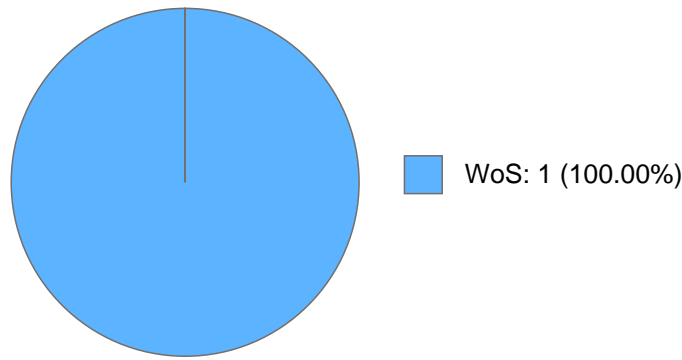

FABIOLA MARGARITA OLEA URIBE

DOCUMENTOS EN REVISTAS

Histórico de Documentos

#	Título	Autores	Revista	Año
1	Voices from Latin America: adolescents in the face of the COVID19 pandemic	PEDRO DANIEL MARTINEZ SIERRA FABIOLA MARGARITA OLEA URIBE	Revista sobre la infancia y la adolescencia	2021