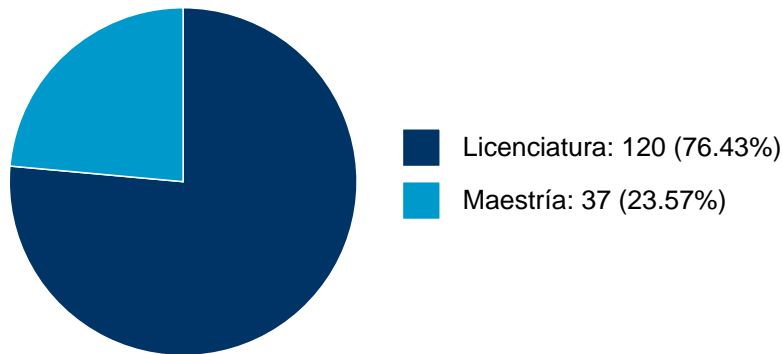

LUIS MIGUEL GARCIA VELAZQUEZ

DOCENCIA IMPARTIDA

Histórico de docencia

#	Nivel titulación	Asignatura	Entidad	Alumnos	Semestre
1	Licenciatura	PENSAMIENTO CRITICO	Escuela Nacional de Estudios Superiores, Unidad Morelia, Michoacán	6	2025-2
2	Licenciatura	SISTEMAS BASADOS EN CONOCIMIENTO	Escuela Nacional de Estudios Superiores, Unidad Morelia, Michoacán	15	2025-2
3	Licenciatura	PENSAMIENTO CRITICO	Escuela Nacional de Estudios Superiores, Unidad Morelia, Michoacán	4	2025-2
4	Licenciatura	INTELIGENCIA ARTIFICIAL	Escuela Nacional de Estudios Superiores, Unidad Morelia, Michoacán	16	2025-1
5	Licenciatura	TOPICOS SELECTOS DE CIENCIA DE DATO	Escuela Nacional de Estudios Superiores, Unidad Morelia, Michoacán	6	2025-1
6	Licenciatura	TALLER DE INTEGRACION INTERMEDIO I	Escuela Nacional de Estudios Superiores, Unidad Morelia, Michoacán	2	2025-1
7	Maestría	PSICOPEDAGÓGICA: APRENDIZAJE BASADO EN PROBLEMA (ABP)	Escuela Nacional de Estudios Superiores, Unidad Morelia, Michoacán	1	2024-2