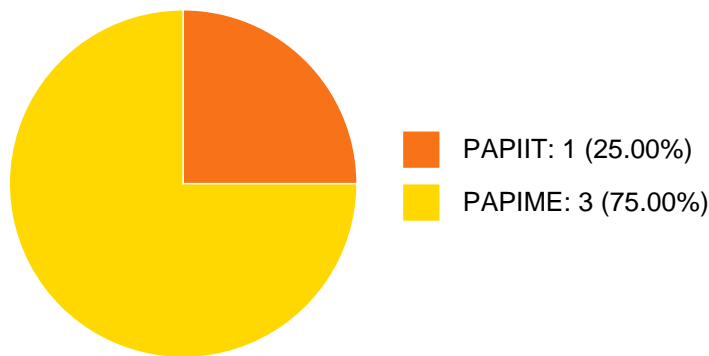

LUIS MIGUEL GARCIA VELAZQUEZ

PARTICIPACIÓN EN PROYECTOS

Histórico de participación en proyectos

#	Nombre	Participantes	Fuente	Fecha inicio	Fecha fin
1	Estrategias didácticas para el desarrollo de habilidades de pensamiento crítico a partir del aprendizaje vivencial.	LUIS MIGUEL GARCIA VELAZQUEZ	Recursos PAPIME	01-01-2018	31-12-2018
2	Ciencia de datos para las humanidades digitales.	LUIS MIGUEL GARCIA VELAZQUEZ	Recursos PAPIIT	01-01-2020	31-12-2021
3	DISEÑO DIDACTICO MULTI-SERIADO PARA POTENCIAR HABILIDADES DE MODELACION MATEMATICA Y REFLEXION CRITICA EN EL APRENIZAJE DE LA INTELIGENCIA ARTIFICIAL	LUIS MIGUEL GARCIA VELAZQUEZ	Recursos PAPIME	01-01-2024	31-12-2024
4	PARTICIPACION EQUITATIVA Y DIVERSIDAD DE IDEAS PARA POTENCIAR EL PENSAMIENTO COMPUTACIONAL	LUIS MIGUEL GARCIA VELAZQUEZ	Recursos PAPIME	01-01-2025	31-12-2025