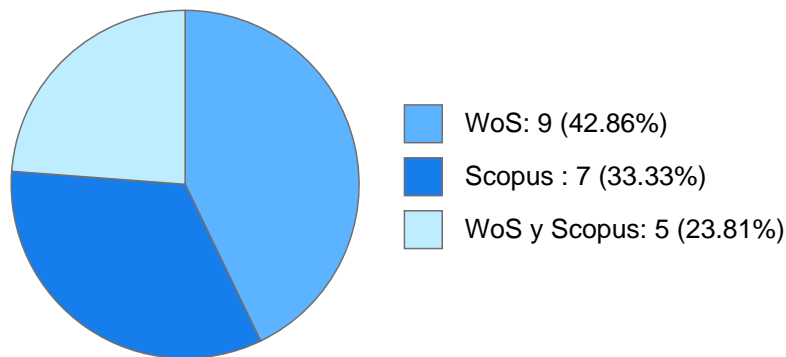

LUIS MIGUEL GARCIA VELAZQUEZ

DOCUMENTOS EN REVISTAS

Histórico de Documentos

#	Título	Autores	Revista	Año
1	An approach to enhance topic modeling by using paratext and nonnegative matrix factorizations	MARISOL FLORES GARRIDO LUIS MIGUEL GARCIA VELAZQUEZ JULIETA ARISBE LOPEZ VAZQUEZ	DIGITAL SCHOLARSHIP IN THE HUMANITIES	2023
2	ON UNICOHERENCE AND CONTRACTIBILITY OF HYPERSPACES OF NONMETRIZABLE CONTINUA	LUIS MIGUEL GARCIA VELAZQUEZ	ROCKY MOUNTAIN JOURNAL OF MATHEMATICS	2023
3	Uniform mixture design via evolutionary multi-objective optimization	ADRIANA MENCHACA MENDEZ LUIS MIGUEL GARCIA VELAZQUEZ Zapotecas-Martínez S. et al.	SWARM AND EVOLUTIONARY COMPUTATION	2022
4	Clustering of Twitter Networks Based on Users' Structural Profile	MARISOL FLORES GARRIDO LUIS MIGUEL GARCIA VELAZQUEZ RODRIGO SEBASTIAN CORTEZ MADRIGAL	Lecture Notes in Computer Science	2022
5	Biases and fallacies in the interpretation of argumentative processes in the Critical Thinking Program of the National School (UNAM)	JULIETA ARISBE LOPEZ VAZQUEZ LUIS MIGUEL GARCIA VELAZQUEZ	Educatio siglo XXI	2021
6	Archivist professional development in the context of disruptive technologies: the case of situated learning at ENES Morelia (UNAM)	YAMINEL BERNAL ASTORGA LUIS MIGUEL GARCIA VELAZQUEZ	BOLETIN DEL ARCHIVO GENERAL DE LA NACION	2020