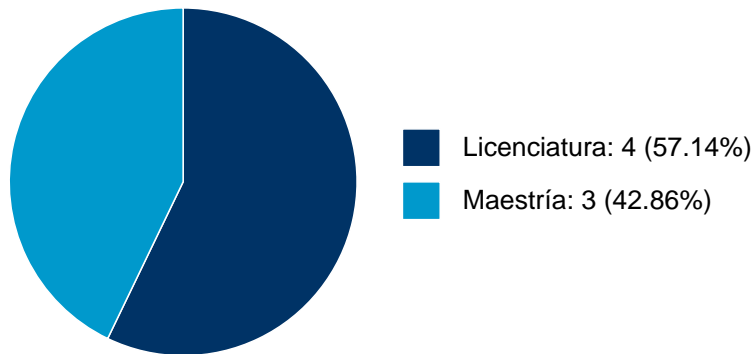

LUIS MIGUEL GARCIA VELAZQUEZ

PARTICIPACIÓN EN TESIS

Histórico de Colaboraciones en Tesis

#	Título del documento	Tipo de Tesis	Sinodales	Autores	Entidad	Año
1	"Propuesta de secuencia didáctica en educación media superior para la enseñanza del tema de expresión génica utilizando estrategias del pensamiento crítico"	Tesis de Maestría	ERNESTO RODRIGUEZ MONCADA,	LUIS EDUARDO SERVIN GARCIDUEÑA S, LUIS MIGUEL GARCIA VELAZQUEZ, et al.	Escuela Nacional de Estudios Superiores, Unidad Morelia, Michoacán,	2024
2	Análisis espacio-temporal de actividades delictivas en Morelia con un enfoque de aprendizaje automático no supervisado	Tesis de Licenciatura	MARISOL FLORES GARRIDO,	LUIS MIGUEL GARCIA VELAZQUEZ, Navarro Espindola, Javier,	Escuela Nacional de Estudios Superiores, Unidad Morelia, Michoacán,	2024
3	La fiabilidad de la inteligencia artificial en la protección de datos personales : una mirada desde la archivística	Tesis de Licenciatura	LUIS MIGUEL GARCIA VELAZQUEZ,	Vega Salinas, Dante Isaac,	Escuela Nacional de Estudios Superiores, Unidad Morelia, Michoacán,	2024