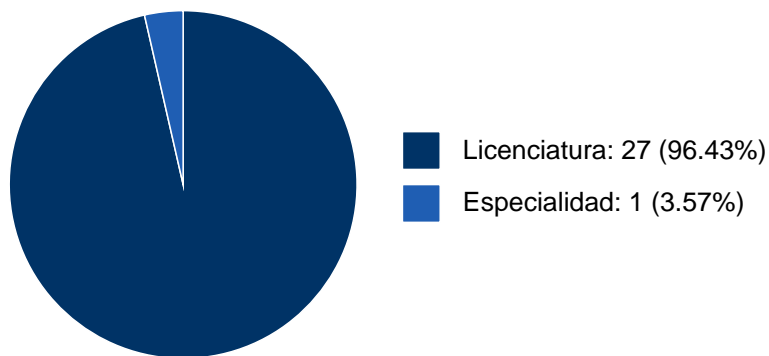

DOCENCIA IMPARTIDA

Histórico de docencia

#	Nivel titulación	Asignatura	Entidad	Alumnos	Semestre
1	Especialidad	EVOLUCIÓN HISTÓRICA DE LA TECNOLOGÍA ESTRUCTURAL	Facultad de Arquitectura	6	2023-1
2	Licenciatura	ARQUEOLOGIA DEL HABITAT I	Facultad de Arquitectura	39	2022-1
3	Licenciatura	HISTORIA DE LA ARQUITECTURA III	Facultad de Arquitectura	43	2022-1
4	Licenciatura	ARQUEOLOGIA DEL HABITAT I	Facultad de Arquitectura	38	2021-1
5	Licenciatura	HISTORIA DE LA ARQUITECTURA III	Facultad de Arquitectura	46	2021-1
6	Licenciatura	TITULACION II	Facultad de Arquitectura	1	2021-1
7	Licenciatura	HISTORIA DE LA ARQUITECTURA III	Facultad de Arquitectura	18	2020-2
8	Licenciatura	PATRIMONIO DOCUMENTAL Y ARQUITECTON	Facultad de Arquitectura	24	2020-2
9	Licenciatura	ARQUEOLOGIA DEL HABITAT I	Facultad de Arquitectura	41	2020-1
10	Licenciatura	HISTORIA DE LA ARQUITECTURA III	Facultad de Arquitectura	48	2020-1
11	Licenciatura	PATRIMONIO DOCUMENTAL Y ARQUITECTON	Facultad de Arquitectura	20	2019-2
12	Licenciatura	ARQUEOLOGIA DEL HABITAT I	Facultad de Arquitectura	43	2019-1
13	Licenciatura	PATRIMONIO DOCUMENTAL Y ARQUITECTON	Facultad de Arquitectura	42	2018-2
14	Licenciatura	ARQUEOLOGIA DEL HABITAT I	Facultad de Arquitectura	43	2018-1
15	Licenciatura	ARQUITECTURA EN MEXICO S.XX	Facultad de Arquitectura	58	2017-2
16	Licenciatura	INTRODUCCION HISTORIC CRITIC	Facultad de Arquitectura	40	2017-1
17	Licenciatura	ARQUITECTURA EN MEXICO S.XX	Facultad de Arquitectura	56	2016-2
18	Licenciatura	INTRODUCCION HISTORIC CRITIC	Facultad de Arquitectura	42	2016-1
19	Licenciatura	TEORIA DE LA ARQUITECTURA II	Facultad de Arquitectura	63	2015-2
20	Licenciatura	ARQUITECTURA EN MEXICO S.XX	Facultad de Arquitectura	56	2015-2
21	Licenciatura	INTRODUCCION HISTORIC CRITIC	Facultad de Arquitectura	41	2015-1
22	Licenciatura	TEORIA DE LA ARQUITECTURA I	Facultad de Arquitectura	73	2015-1