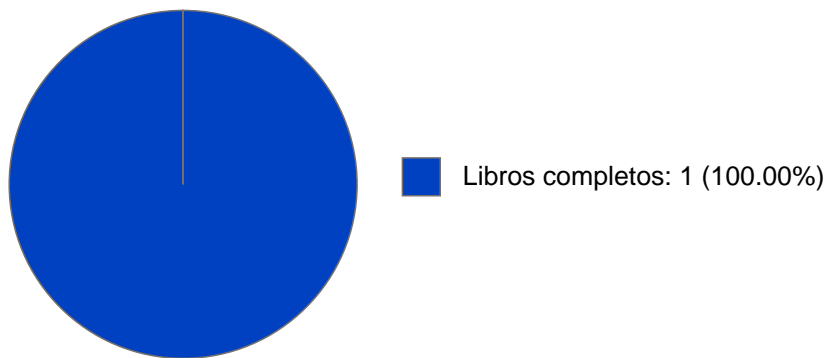

LIBROS Y CAPITULOS CON ISBN

Obras con registro ISBN

#	Título	Autores	Alcance	Año	ISBN
1	Alfonso Pallares: sembrador de ideas	ELISA MARIA TERESA DRAGO QUAGLIA	Libro Completo	2016	9786070276491

PARTICIPACIÓN EN PROYECTOS