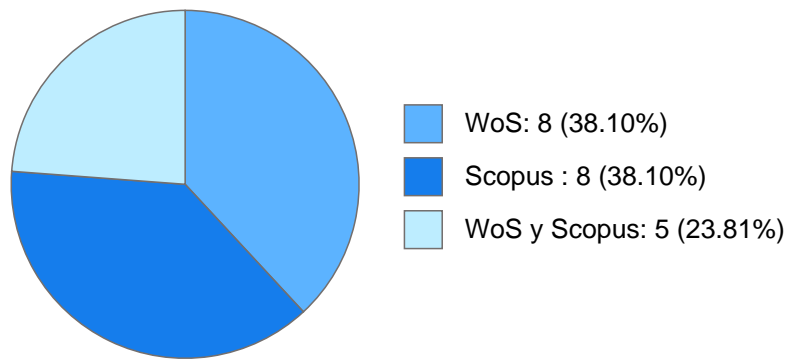

MICAEL ALEXI TOLEDO ROY

DOCUMENTOS EN REVISTAS

Histórico de Documentos

#	Título	Autores	Revista	Año
1	Sparse groups need not be semispars	ISABEL ALICIA HUBARD ESCALERA MICAEL ALEXI TOLEDO ROY	AEQUATIONES MATHEMATICAE	2025
2	Chiral Extensions of Regular Toroids	JOSE ANTONIO MONTERO AGUILAR MICAEL ALEXI TOLEDO ROY	Combinatorica	2025
3	Finite cubic graphs admitting a cyclic group of automorphism with at most three orbits on vertices	MICAEL ALEXI TOLEDO ROY Potocnik P.	DISCRETE MATHEMATICS	2021
4	Generalised voltage graphs	MICAEL ALEXI TOLEDO ROY Potocnik P.	EUROPEAN JOURNAL OF COMBINATORIC S	2021
5	Classification of cubic vertex-transitive tricirculants	MICAEL ALEXI TOLEDO ROY Potocnik P.	ARS MATHEMATICA CONTEMPORAN EA	2020
6	An existence result on two-orbit maniplxes	DANIEL PELLICER COVARRUBIAS MICAEL ALEXI TOLEDO ROY Potocnik P.	JOURNAL OF COMBINATORIA L THEORY SERIES A	2019