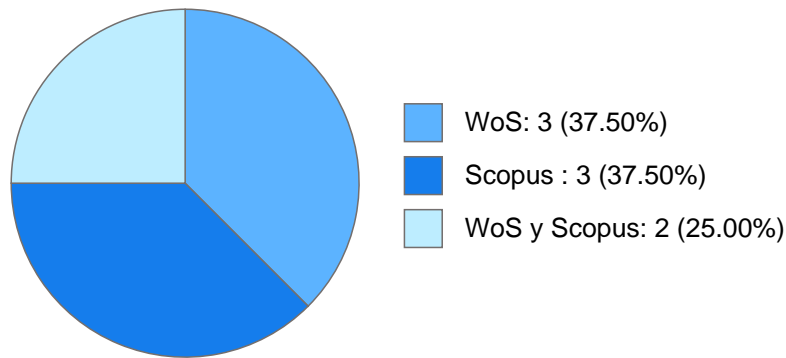

DOCUMENTOS EN REVISTAS

Histórico de Documentos

#	Título	Autores	Revista	Año
1	Analysis of socio-medical files of women with pregnancies before they were 15 years old in three Mexican hospitals. Notes to Social Work	GUADALUPE FABIOLA PEREZ BALEON	Prospectiva	2024
2	Effective Interventions to Prevent Repeat Pregnancies in Adolescents: A Systematic Review	GUADALUPE FABIOLA PEREZ BALEON Natalia Isabel Manjarres-Posada Raquel A. Benavides-Torres et al.	SAGE Open	2022
3	Proceso de adaptación de una intervención motivacional para uso de anticonceptivos en madres adolescentes Mexicanas	GUADALUPE FABIOLA PEREZ BALEON Manjarres-Posada N.I. Benavides-Torres R.A. et al.	Salud Y Drogas	2021
4	Households with female headship and post-disaster recovery strategies in Mexico	GUADALUPE FABIOLA PEREZ BALEON Cynthia Rodriguez de Jesus	ESTUDIOS DEMOGRAFICOS Y URBANOS	2020