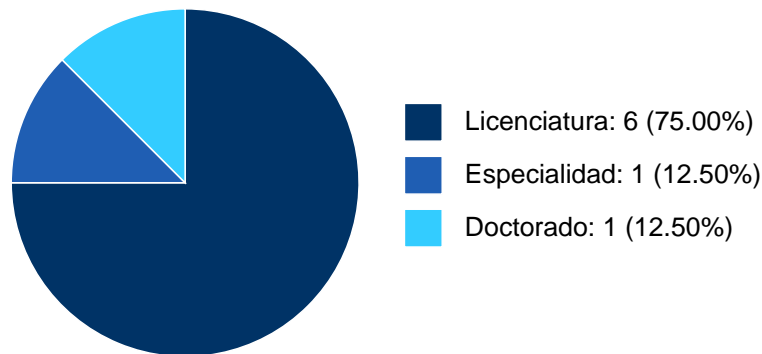

PARTICIPACIÓN EN TESIS

Histórico de Colaboraciones en Tesis

#	Título del documento	Tipo de Tesis	Sinodales	Autores	Entidad	Año
1	¿qué culpa tiene el niño? "prácticas y discursos sobre sexualidad y reproducción de los varones que fueron padres durante la adolescencia"	Tesis de Licenciatura	GUADALUPE FABIOLA PEREZ BALEON,	Cisneros Martínez, Adriana,	Escuela Nacional de Trabajo Social,	2021
2	Embarazo en la adolescencia temprana análisis del contexto familiar como principal red de apoyo y control en las usuarias embarazadas de 13 a 14 años atendidas en el Instituto Nacional de Perinatología	Tesis de Licenciatura	GUADALUPE FABIOLA PEREZ BALEON,	Moreno Ortiz, Marisol,	Escuela Nacional de Trabajo Social,	2020
3	Huellas de las morbididades maternas extremas y violencias más allá del espacio clínico : trayectorias de atención y queja médica como procesos hacia la construcción de ciudadanía reproductiva	Tesis de Doctorado	GUADALUPE FABIOLA PEREZ BALEON,	Muñoz García, Graciela Beatriz,	Escuela Nacional de Trabajo Social,	2020