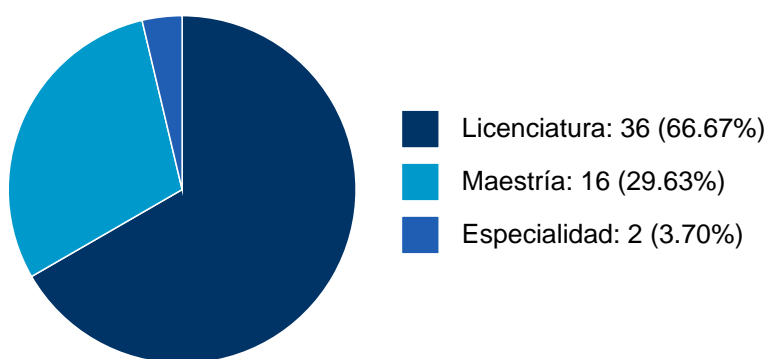

DOCENCIA IMPARTIDA

Histórico de docencia

#	Nivel titulación	Asignatura	Entidad	Alumnos	Semestre
1	Maestría	EPISTEMOLOGÍA DEL TRABAJO SOCIAL	Escuela Nacional de Trabajo Social	6	2023-2
2	Maestría	ACTIVIDAD DE INTEGRACIÓN PARA LA OBTENCIÓN DE GRADO	Escuela Nacional de Trabajo Social	1	2023-1
3	Licenciatura	SALUD PUBLICA	Escuela Nacional de Trabajo Social	1	2023-1
4	Licenciatura	SALUD PUBLICA	Escuela Nacional de Trabajo Social	36	2023-1
5	Licenciatura	CULTURA, IDENTIDAD Y VIDA COTIDIANA	Escuela Nacional de Trabajo Social	63	2023-1
6	Maestría	TUTORÍA III	Escuela Nacional de Trabajo Social	1	2022-2
7	Licenciatura	SALUD PUBLICA	Escuela Nacional de Trabajo Social	35	2022-2
8	Maestría	EPISTEMOLOGÍA DEL TRABAJO SOCIAL	Escuela Nacional de Trabajo Social	7	2022-2
9	Maestría	DIMENSIONES SOCIALES DE LA SALUD. TRABAJO SOCIAL Y SU VÍNCULO CON LA TRANSICIÓN DEMOGRÁFICA	Escuela Nacional de Trabajo Social	1	2022-1
10	Licenciatura	CULTURA, IDENTIDAD Y VIDA COTIDIANA	Escuela Nacional de Trabajo Social	60	2022-1