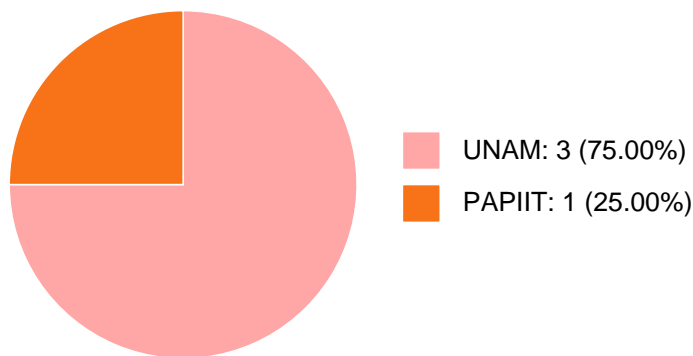

PARTICIPACIÓN EN PROYECTOS

Histórico de participación en proyectos

#	Nombre	Participantes	Fuente	Fecha inicio	Fecha fin
1	Encuesta Nacional de los Factores Determinantes del Embarazo Adolescente (ENFaDEA). Hacia la comprensión de los elementos sociales, familiares y personales asociados al embarazo adolescente y la elaboración de propuestas de intervención.	GUADALUPE FABIOLA PEREZ BALEON	ONG'S o Fundaciones Nacionales	02-01-2017	29-02-2020
2	Viviendo en riesgo: vivencias y significados asociados a las inundaciones sufridas por habitantes del Valle de Chalco entre 2010 y 2011.	GUADALUPE FABIOLA PEREZ BALEON	Presupuesto de la UNAM asignado a la Dependencia	07-01-2019	31-03-2022
3	Embarazo, maternidad y paternidad en la adolescencia. Hacia su estudio y comprensión para generar propuestas de intervenciones tendientes a su prevención.	GUADALUPE FABIOLA PEREZ BALEON	Recursos PAPIIT	01-01-2020	31-12-2022
4	La educación como contrapeso al encierro. Programas educativos en prisión en la Ciudad de México.	GUADALUPE FABIOLA PEREZ BALEON	Presupuesto de la UNAM asignado a la Dependencia	01-01-2018	29-02-2020