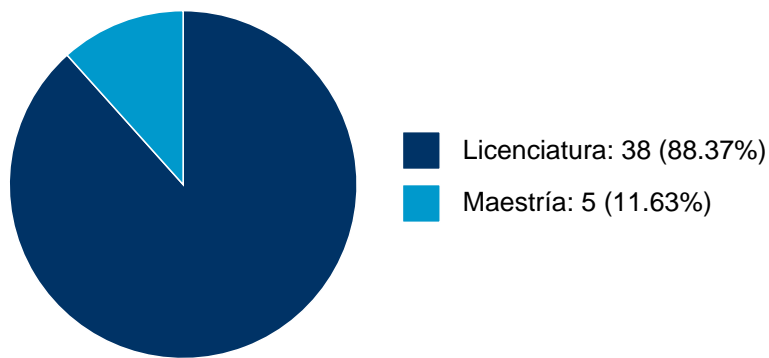

DOCENCIA IMPARTIDA

Histórico de docencia

#	Nivel titulación	Asignatura	Entidad	Alumnos	Semestre
1	Licenciatura	GEOGRAFIA D LA POBLACION	Facultad de Filosofía y Letras	17	2023-2
2	Licenciatura	GEOGRAFIA DEL GENERO	Facultad de Filosofía y Letras	27	2023-2
3	Licenciatura	GENERO, VIOLENCIA- ETICA COMUNITARI	Facultad de Filosofía y Letras	21	2023-2
4	Maestría	GEOGRAFÍA CULTURAL GEOGRAFÍA FEMINISTA	Facultad de Filosofía y Letras	4	2023-2
5	Licenciatura	GENERO, VIOLENCIA- ETICA COMUNITARI	Facultad de Filosofía y Letras	36	2023-1
6	Licenciatura	GEOGRAFIA DE LA POBLACION 2	Facultad de Filosofía y Letras	19	2023-1
7	Licenciatura	GEOGRAFIA D LA POBLACION	Facultad de Filosofía y Letras	35	2023-1
8	Maestría	GEOGRAFÍA CULTURAL	Facultad de Filosofía y Letras	1	2022-2
9	Licenciatura	GEOGRAFIA D LA POBLACION	Facultad de Filosofía y Letras	37	2022-2
10	Licenciatura	GEOGRAFIA DEL GENERO	Facultad de Filosofía y Letras	25	2022-2
11	Licenciatura	GENERO, VIOLENCIA- ETICA COMUNITARI	Facultad de Filosofía y Letras	11	2022-2