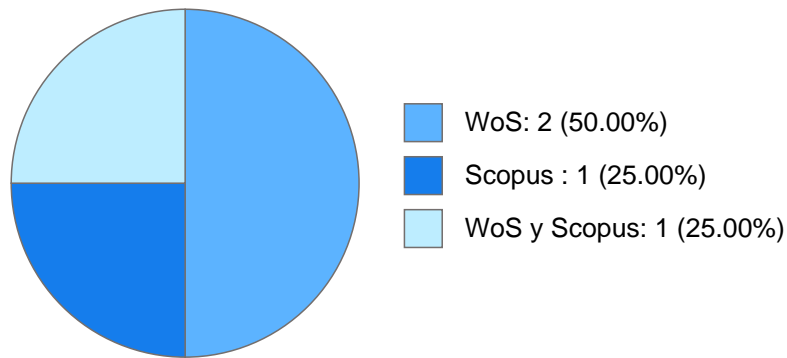

DOCUMENTOS EN REVISTAS

Histórico de Documentos

#	Título	Autores	Revista	Año
1	Methodologies for identifying and preventing gender-based violence in high school: an approach from Mexican feminist geography	MARIA VERONICA IBARRA GARCIA ANGELICA LUCIA DAMIAN BERNAL PAOLA GABRIELA CUETO JIMENEZ et al.	LANGUAGE AND INTERCULTURAL COMMUNICATIO N	2023
2	Feminicides and Public Policies: Declarations of gender violence alerts in Mexico, 2015 - 2017	ANGELICA LUCIA DAMIAN BERNAL JOSE ALFREDO FLORES ROCHA	PERSPECTIVA GEOGRAFICA	2018