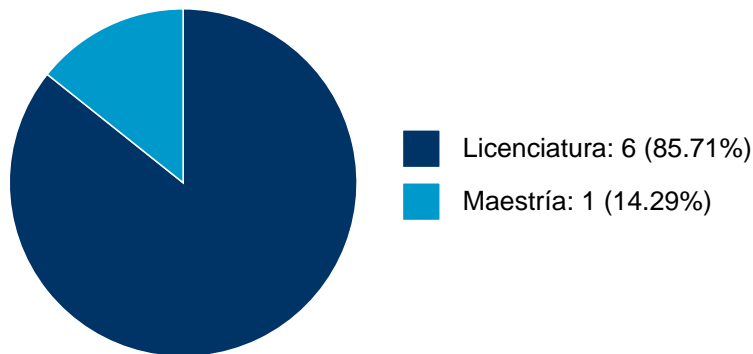

ANGELICA LUCIA DAMIAN BERNAL

PARTICIPACIÓN EN PROYECTOS

Histórico de participación en proyectos

#	Nombre	Participantes	Fuente	Fecha inicio	Fecha fin
1	Escalas geográficas: El espacio municipal para los procesos de cambio en materia de prevención y atención de la violencia contra las mujeres. Contribuciones de la geografía feminista.	ANGELICA LUCIA DAMIAN BERNAL	Ingresos Propios	01-01-2022	29-02-2024

PARTICIPACIÓN EN TESIS

Histórico de Colaboraciones en Tesis

#	Título del documento	Tipo de Tesis	Sinodales	Autores	Entidad	Año
1	Participación ciudadana de las mujeres con discapacidad en el espacio público de la Ciudad de México	Tesis de Maestría	TAIDE BUENFIL GARZA,	ANGELICA LUCIA DAMIAN BERNAL, Lara Aguijosa, Alejandra,	Facultad de Arquitectura, Facultad de Filosofía y Letras,	2022
2	Riesgo de feminicidio en Ecatepec, Estado de México (2015-2019) : una aproximación a la vulnerabilidad desde la geografía feminista	Tesis de Licenciatura	ANGELICA LUCIA DAMIAN BERNAL,	Torres Carroll, Violeta Antonia,	Facultad de Filosofía y Letras,	2022
3	Del paisaje a cronotopos, el caso : pueblo mágico de Mineral del Monte, Hidalgo : una propuesta geográfica feminista	Tesis de Licenciatura	ANGELICA LUCIA DAMIAN BERNAL,	Diego Ortiz, Marisol,	Facultad de Filosofía y Letras,	2022
4	La falta de acceso de las mujeres a una vida libre de violencia en un espacio patriarcal, el caso del estado de Guanajuato, 2010-2014	Tesis de Licenciatura	ANGELICA LUCIA DAMIAN BERNAL,	Zamorano Araujo, Carolina,	Facultad de Filosofía y Letras,	2021