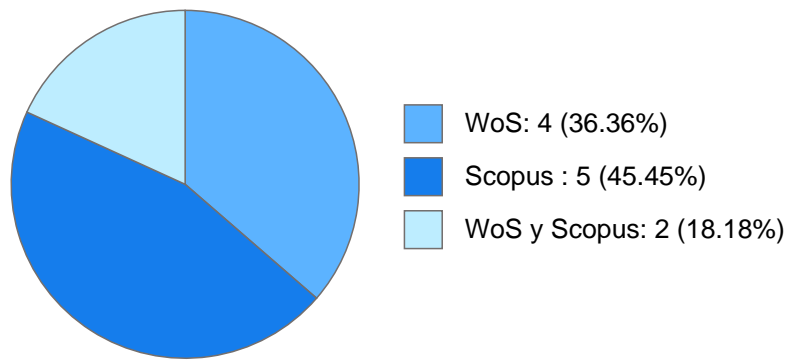

SERGIO GUZMAN SANCHEZ

DOCUMENTOS EN REVISTAS

Histórico de Documentos

#	Título	Autores	Revista	Año
1	Repdigits in narayana's cows sequence and their consequences	SERGIO GUZMAN SANCHEZ Bravo J.J. Das P.	Journal of Integer Sequences	2020
2	Perfect repdigits	SERGIO GUZMAN SANCHEZ FLORIAN LUCA Broughan, Kevin	MATHEMATICS OF COMPUTATION	2013
3	The initial rise method extended to multiple trapping levels in thermoluminescent materials	SERGIO GUZMAN SANCHEZ BLANCA HAYDE RUIZ ORDAZ EPIFANIO CRUZ ZARAGOZA et al.	APPLIED RADIATION AND ISOTOPES	2011
4	Study of the glow curve structure of the minerals separated from black pepper (<i>Piper nigrum</i> L.)	SERGIO GUZMAN SANCHEZ EPIFANIO CRUZ ZARAGOZA A. Tufino et al.	RADIATION EFFECTS AND DEFECTS IN SOLIDS	2011
5	The initial rise method extended to multiple trapping levels in thermoluminescent materials (Retraction of vol 69, pg 346, 2011)	SERGIO GUZMAN SANCHEZ BLANCA HAYDE RUIZ ORDAZ EPIFANIO CRUZ ZARAGOZA et al.	APPLIED RADIATION AND ISOTOPES	2011