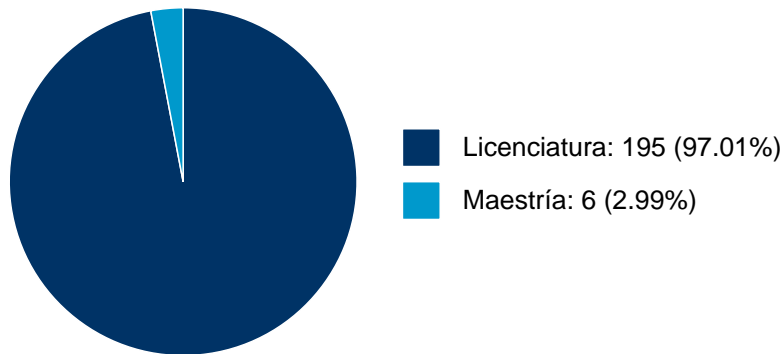

IVAN FRANCH PARDO

DOCENCIA IMPARTIDA

Histórico de docencia

#	Nivel titulación	Asignatura	Entidad	Alumnos	Semestre
1	Licenciatura	GEOMORFOLOGIA	Escuela Nacional de Estudios Superiores, Unidad Morelia, Michoacán	3	2024-2
2	Licenciatura	PERCEPCION REMOTA	Escuela Nacional de Estudios Superiores, Unidad Morelia, Michoacán	6	2024-2
3	Licenciatura	METRICAS DEL PAISAJE	Escuela Nacional de Estudios Superiores, Unidad Morelia, Michoacán	5	2024-2
4	Licenciatura	INTRODUCCION A LAS GEOCIENCIAS	Escuela Nacional de Estudios Superiores, Unidad Morelia, Michoacán	1	2024-1
5	Licenciatura	SISTEMAS INFORMACION GEOGRAFICA I	Escuela Nacional de Estudios Superiores, Unidad Morelia, Michoacán	5	2024-1
6	Licenciatura	CARTOGRAFIA DEL PAISAJE	Escuela Nacional de Estudios Superiores, Unidad Morelia, Michoacán	5	2024-1
7	Licenciatura	METRICAS DEL PAISAJE	Escuela Nacional de Estudios Superiores, Unidad Morelia, Michoacán	7	2023-2