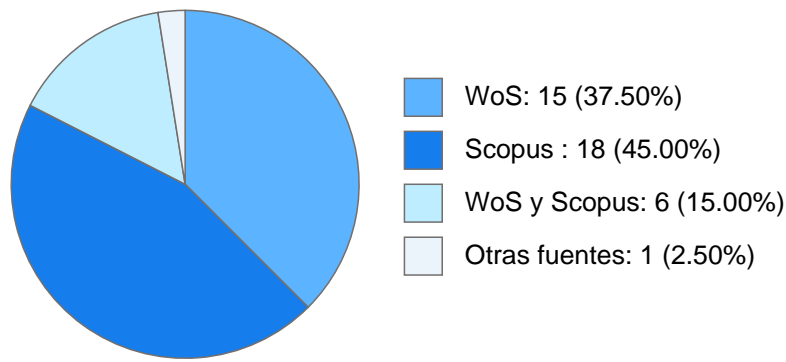

IVAN FRANCH PARDO

DOCUMENTOS EN REVISTAS

Histórico de Documentos

#	Título	Autores	Revista	Año
1	Spatial expansion of avocado in Mexico: Could the energy use of pruning residues offset orchard GHG emissions?	IVAN FRANCH PARDO JUAN FELIPE CHARRE MEDELLIN CYNTHIA ARMENDARIZ ARNEZ et al.	ENVIRONMENT DEVELOPMENT AND SUSTAINABILITY	2024
2	Influence of spatial resolution on fuelwood supply estimations	LIDIA SALAS CANELA IVAN FRANCH PARDO YAN GAO et al.	J-Reading	2024
3	Aportaciones metodológicas de González Bernáldez para los estudios del paisaje en México: el test de pares de fotos	SARA BARRASA GARCIA IVAN FRANCH PARDO López Contreras C. et al.	Ecosistemas	2023
4	Landscape and bioclimatic regionalization of the coast of Oaxaca (México)	IVAN FRANCH PARDO PEDRO SERGIO URQUIJO TORRES CLOE XOCHITL PEREZ VALLADARES et al.	JOURNAL OF MAPS	2023
5	Examining the Effectiveness of Catch Crops as a Nature-Based Solution to Mitigate Surface Soil and Water Losses as an Environmental Regional Concern	IVAN FRANCH PARDO Artemi Cerda Agata Novara et al.	Earth Systems And Environment	2022