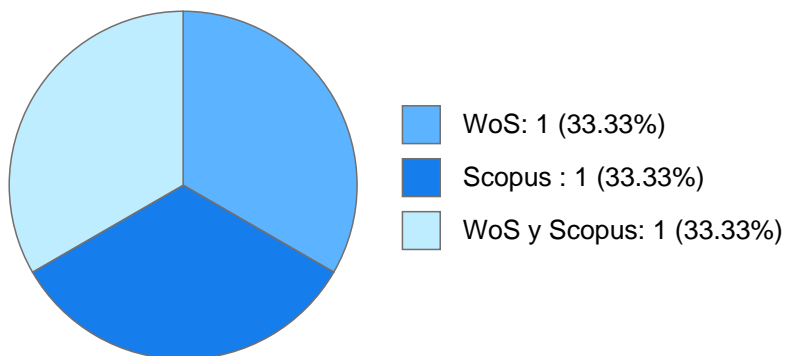

DOCUMENTOS EN REVISTAS

Histórico de Documentos

#	Título	Autores	Revista	Año
1	CO₂-CO capture and kinetic analyses of sodium cobaltate under various partial pressures	ELIZABETH VERA BERNAL SUSANA GARCIA AVILA HERIBERTO PFEIFFER PEREA et al.	ADSORPTION-JOURNAL OF THE INTERNATIONAL ADSORPTION SOCIETY	2020