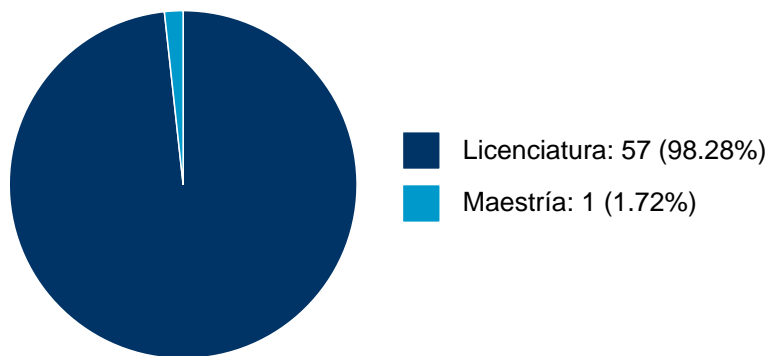

DOCENCIA IMPARTIDA

Histórico de docencia

#	Nivel titulación	Asignatura	Entidad	Alumnos	Semestre
1	Licenciatura	PROCESOS DIDACTICOS	Facultad de Estudios Superiores "Acatlán"	4	2023-2
2	Licenciatura	PROCESOS DIDACTICOS	Facultad de Estudios Superiores "Acatlán"	6	2023-2
3	Licenciatura	INTERACCION COMUNICATIVA	Facultad de Estudios Superiores "Acatlán"	42	2023-2
4	Licenciatura	INTERACCION COMUNICATIVA	Facultad de Estudios Superiores "Acatlán"	43	2023-2
5	Maestría	SESIONES DE TUTORÍA Y TRABAJO PARA LA OBTENCIÓN DEL GRADO II	Facultad de Estudios Superiores "Acatlán"	1	2023-2
6	Licenciatura	DISEÑOS CURRICULARES	Facultad de Estudios Superiores "Acatlán"	2	2023-1
7	Licenciatura	DISEÑOS CURRICULARES	Facultad de Estudios Superiores "Acatlán"	19	2023-1
8	Licenciatura	APRENDIZAJE A DISTANCIA	Facultad de Estudios Superiores "Acatlán"	20	2023-1
9	Licenciatura	APRENDIZAJE A DISTANCIA	Facultad de Estudios Superiores "Acatlán"	18	2023-1
10	Licenciatura	INVESTIGACION CUANTITATIVA	Facultad de Estudios Superiores "Acatlán"	14	2023-1
11	Licenciatura	TEORIA SOCIAL	Facultad de Estudios Superiores "Acatlán"	49	2023-1