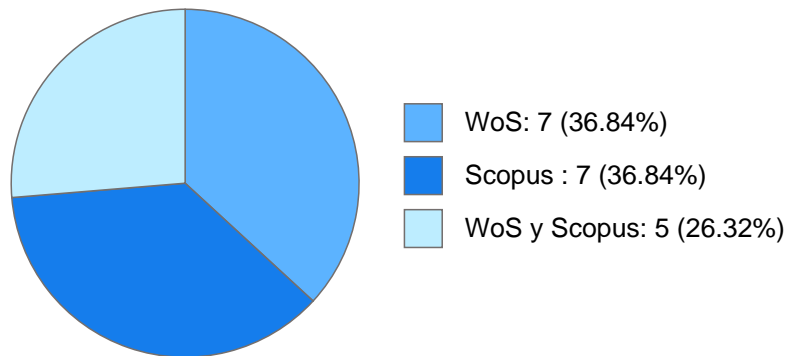

DOCUMENTOS EN REVISTAS

Histórico de Documentos

#	Título	Autores	Revista	Año
1	Rainfall Interception Based on Indirect Methods: A Case Study in Temperate Forests in Oaxaca, Mexico	TANIA GOMEZ FERNANDEZ ROSA IRMA TREJO VAZQUEZ	JOURNAL OF THE AMERICAN WATER RESOURCES ASSOCIATION	2020
2	A Methodology for Defining Smart Camera Surveillance Locations in Urban Settings	RODRIGO TAPIA MCCLUNG TANIA GOMEZ FERNANDEZ	Lecture Notes in Artificial Intelligence	2019
3	Mediators of episodic memory decay across the adult life span	CARMEN SELENE CANSINO ORTIZ EVELIA HERNANDEZ RAMOS TANIA GOMEZ FERNANDEZ et al.	SCIENTIFIC REPORTS	2018
4	Factors that positively or negatively mediate the effects of age on working memory across the adult life span	CARMEN SELENE CANSINO ORTIZ EVELIA HERNANDEZ RAMOS TANIA GOMEZ FERNANDEZ et al.	Geroscience	2018
5	A spatial model for evaluating the vulnerability of water management in Mexico City, Sao Paulo and Buenos Aires considering climate change	LUIS ZAMBRANO GONZALEZ RODRIGO PACHECO MUÑOZ TANIA GOMEZ FERNANDEZ	Anthropocene	2017
6	The rate of source memory decline across the adult life span	CARMEN SELENE CANSINO ORTIZ Cinthya Estrada Manilla EVELIA HERNANDEZ RAMOS et al.	DEVELOPMENTAL PSYCHOLOGY	2013