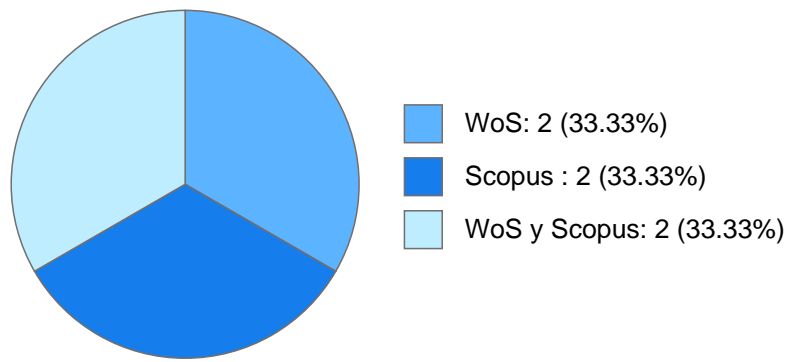

JOSE LUIS MAYA BERNAL

DOCUMENTOS EN REVISTAS

Histórico de Documentos

#	Título	Autores	Revista	Año
1	Expression of recombinant SnRK1 in E. coli. Characterization of adenine nucleotide binding to the SnRK1.1/AKINβ?-β3 complex	JOSE LUIS MAYA BERNAL NANCY PULIDO DIAZ ALEJANDRO SOSA PEINADO et al.	PLANT SCIENCE	2017
2	Spatio-temporal dynamics of a cell signal pathway with negative feedbacks: the MAPK/ERK pathway	JOSE LUIS MAYA BERNAL GUILLERMO RAMIREZ SANTIAGO	EUROPEAN PHYSICAL JOURNAL E	2016