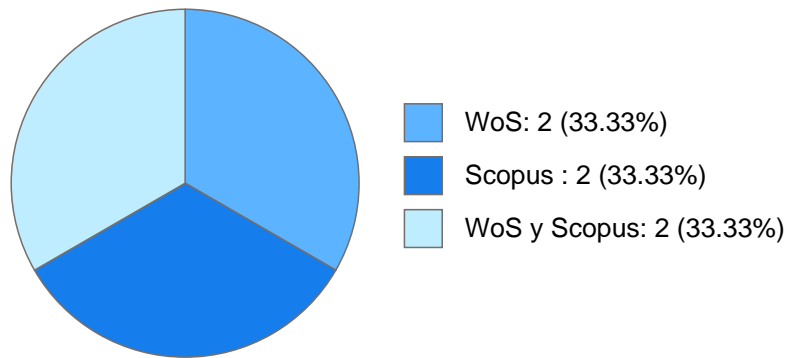

DOCUMENTOS EN REVISTAS

Histórico de Documentos

#	Título	Autores	Revista	Año
1	Expression of recombinant SnRK1 in E. coli. Characterization of adenine nucleotide binding to the SnRK1.1/AKINβ-β3 complex	JOSE LUIS MAYA BERNAL NANCY PULIDO DIAZ ALEJANDRO SOSA PEINADO et al.	PLANT SCIENCE	2017
2	Spatio-temporal dynamics of a cell signal pathway with negative feedbacks: the MAPK/ERK pathway	JOSE LUIS MAYA BERNAL GUILLERMO RAMIREZ SANTIAGO	EUROPEAN PHYSICAL JOURNAL E	2016