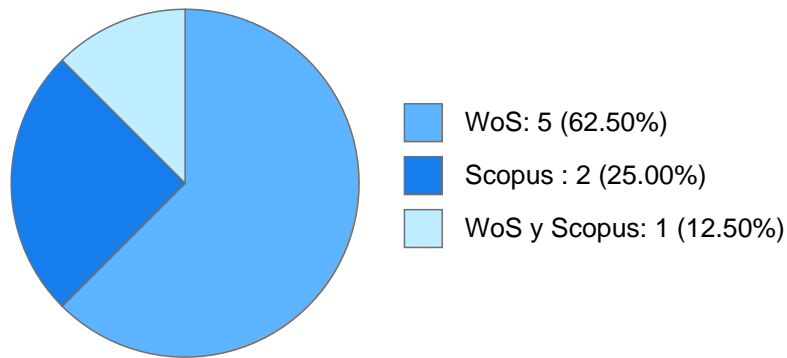

DOCUMENTOS EN REVISTAS

Histórico de Documentos

#	Título	Autores	Revista	Año
1	Rethinking Historical Aspects	MARIANA IMAZ SHEINBAUM	Journal Of The Philosophy Of History	2024
2	Rethinking Historical Aspects	MARIANA IMAZ SHEINBAUM	Journal Of The Philosophy Of History	2023
3	Beyond truth: an epistemic normativity for historiography	MARIANA IMAZ SHEINBAUM	RETHINKING HISTORY	2022
4	Science and technology in the framework of the sustainable development goals	MARIANA IMAZ SHEINBAUM CLAUDIA SHEINBAUM PARDO	World Journal Of Science Technology And Sustainable Development	2017
5	The spanish exile of 39 in Mexico. Mediation between worlds, disciplines and knowledge	MARIANA IMAZ SHEINBAUM	Historia Mexicana	2016