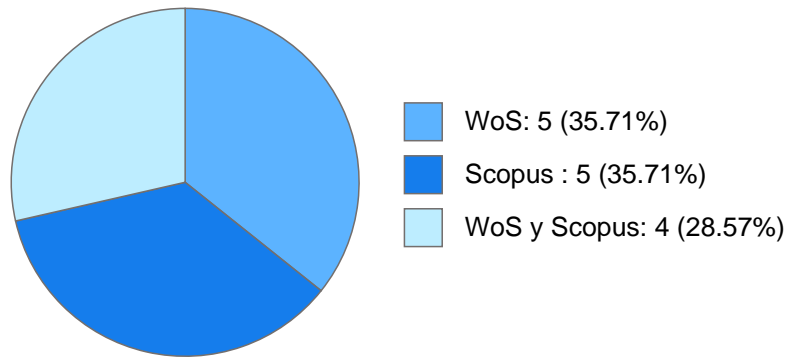

GEMA VICTORIA CABALLERO JIMENEZ

DOCUMENTOS EN REVISTAS

Histórico de Documentos

#	Título	Autores	Revista	Año
1	The spatiotemporal evolution of monogenetic scoria cones in the Paricutin-Tancítaro region, Mexico: Results from a Morpho-chronological analysis and its consequences on the distributed volcanic hazard	GEMA VICTORIA CABALLERO JIMENEZ SERVANDO DE LA CRUZ REYNA Zarazúa-Carbajal M.C. et al.	JOURNAL OF VOLCANOLOGY AND GEOTHERMAL RESEARCH	2024
2	Unique seismic and eruption precursors to the 1996 and ongoing magmatic eruptions of Popocatépetl: Coupled and fluidized bed events	GEMA VICTORIA CABALLERO JIMENEZ CARLOS MIGUEL VALDES GONZALEZ ANGEL GOMEZ VAZQUEZ et al.	JOURNAL OF VOLCANOLOGY AND GEOTHERMAL RESEARCH	2024
3	Modulation of Popocatépetl's activity by regional and worldwide earthquakes	DENIS XAVIER FRANCOIS LEGRAND NOEMIE LUCIE TAQUET SEBASTIEN ANTOINE VALADE et al.	BULLETIN OF VOLCANOLOGY	2022
4	Reply to Comment on "Active Crustal Deformation in the Trans-Mexican Volcanic Belt as Evidenced by Historical Earthquakes During the Last 450 Years" by G. Suarez et al.	GERARDO SUAREZ REYNOSO GEMA VICTORIA CABALLERO JIMENEZ DAVID ALBERTO NOVELO CASANOVA	Tectonics	2020