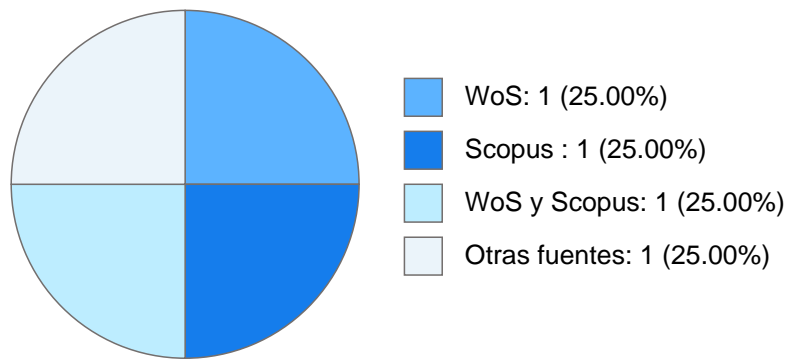

ALEJANDRA SARAHI ORTIZ GARCIA

DOCUMENTOS EN REVISTAS

Histórico de Documentos

#	Título	Autores	Revista	Año
1	Some stylized and explanatory facts about the differential and salary discrimination by sex in Mexico, 1987-2015	MIGUEL ANGEL HILARIO MENDOZA GONZALEZ MARIA ELENA CARDERO Y GARCIA ALEJANDRA SARAHI ORTIZ GARCIA	INVESTIGACION ECONOMICA	2017
2	Algunos hechos estilizados y explicativos sobre el diferencial y la discriminación salarial por sexo en México, 1987-2015	MIGUEL ANGEL HILARIO MENDOZA GONZALEZ MARIA ELENA CARDERO Y GARCIA ALEJANDRA SARAHI ORTIZ GARCIA	INVESTIGACION ECONOMICA	2017