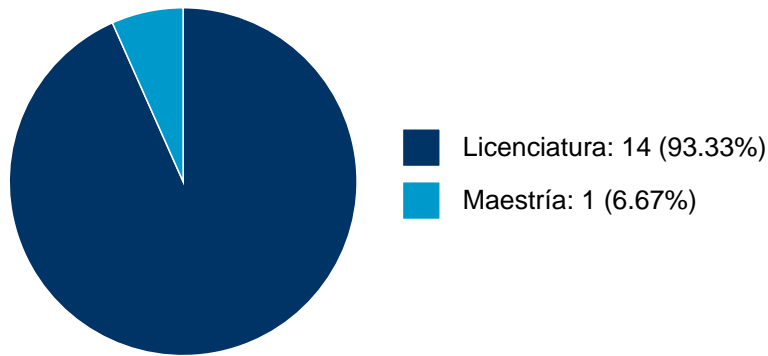

**GEORGETTE RAMIREZ KURI**

**PARTICIPACIÓN EN PROYECTOS**

**Histórico de participación en proyectos**

#	Nombre	Participantes	Fuente	Fecha inicio	Fecha fin
1	Geopolítica Latinoamericana: potencias regionales y proyectos de integración	GEORGETTE RAMIREZ KURI	Ingresos Propios	01-03-2024	28-02-2027

**GEORGETTE RAMIREZ KURI**

**PARTICIPACIÓN EN TESIS**

**Histórico de Colaboraciones en Tesis**

#	Título del documento	Tipo de Tesis	Sinodales	Autores	Entidad	Año
1	"La guerra de baja intensidad en Honduras desde la perspectiva de Gregorio Selser (1980-1989)"	Tesis de Licenciatura	GEORGETTE RAMIREZ KURI,	Pérez Cázares, Alejandro,	Facultad de Filosofía y Letras,	2023

**GEORGETTE RAMIREZ KURI**

**DOCENCIA IMPARTIDA**

**Histórico de docencia**

#	Nivel titulación	Asignatura	Entidad	Alumnos	Semestre
1	Licenciatura	HIST. AMERICA LATINA-MEXICO S XX II	Facultad de Filosofía y Letras	18	2024-2
2	Maestría	PROBLEMAS TEÓRICOS Y METODOLÓGICOS DEL ANÁLISIS POLÍTICO Y SOCIAL DE AMÉRICA LATINA	Facultad de Filosofía y Letras	14	2024-1
3	Licenciatura	HIST.AMERICA LATINA-MEXICO S XX I	Facultad de Filosofía y Letras	19	2024-1
4	Licenciatura	HISTORIA DE AMERICA LAT. SIGLO XX.	Facultad de Filosofía y Letras	2	2023-2
5	Licenciatura	HIST. AMERICA LATINA-MEXICO S XX II	Facultad de Filosofía y Letras	25	2023-2
6	Licenciatura	HIST.AMERICA LATINA-MEXICO S XX I	Facultad de Filosofía y Letras	26	2023-1
7	Licenciatura	HISTORIA DE AMERICA LAT. SIGLO XX.	Facultad de Filosofía y Letras	4	2022-2
8	Licenciatura	HIST. AMERICA LATINA-MEXICO S XX II	Facultad de Filosofía y Letras	22	2022-2
9	Licenciatura	HISTORIA DE AMERICA LAT. SIGLO XX.I	Facultad de Filosofía y Letras	15	2022-1
10	Licenciatura	HISTORIA DE AMERICA LAT. SIGLO XX.	Facultad de Filosofía y Letras	37	2021-2
11	Licenciatura	HISTORIA DE AMERICA LAT. SIGLO XX.I	Facultad de Filosofía y Letras	36	2021-1