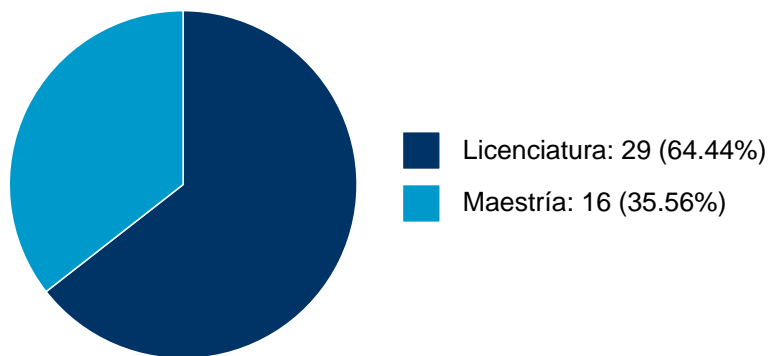

MARIA GENOVEVA ROSA OCAMPO ROSALES

MARIA GENOVEVA ROSA OCAMPO ROSALES

PARTICIPACIÓN EN TESIS

Histórico de Colaboraciones en Tesis

■ Maestría: 1 (100.00%)

#	Título del documento	Tipo de Tesis	Sinodales	Autores	Entidad	Año
1	El "Mal viento" entre los mayas de Yucatán : etnografía y etnobotánica médica de una enfermedad popular	Tesis de Maestría	MARIA GENOVEVA ROSA OCAMPO ROSALES,	Ku Kinil, Ginni Noelia,		2022

DOCENCIA IMPARTIDA

Histórico de docencia

#	Nivel titulación	Asignatura	Entidad	Alumnos	Semestre
1	Maestría	SEMINARIO MONOGRÁFICO – TEMAS SELECTOS MONOGRÁFICOS HISTORIA CULTURAL	Facultad de Filosofía y Letras	3	2023-2
2	Maestría	SEMINARIO MONOGRÁFICO – TEMAS SELECTOS MONOGRÁFICOS HISTORIA CULTURAL	Facultad de Filosofía y Letras	4	2023-1
3	Maestría	SEMINARIO MONOGRÁFICO – TEMAS SELECTOS MONOGRÁFICOS	Facultad de Filosofía y Letras	4	2022-2
4	Maestría	SEMINARIO MONOGRÁFICO – TEMAS SELECTOS MONOGRÁFICOS	Facultad de Filosofía y Letras	1	2022-1
5	Maestría	SEMINARIO MONOGRÁFICO – TEMAS SELECTOS MONOGRÁFICOS HISTORIA CULTURAL	Facultad de Filosofía y Letras	5	2021-2
6	Maestría	SEMINARIO MONOGRÁFICO – TEMAS SELECTOS MONOGRÁFICOS HISTORIA CULTURAL	Facultad de Filosofía y Letras	4	2021-1
7	Maestría	SEMINARIO MONOGRAFICO – TEORIAS DE LA CULTURA II	Facultad de Filosofía y Letras	4	2020-2
8	Maestría	SEMINARIO MONOGRAFICO – TEORIAS DE LA CULTURA I SALUD Y ENFERMEDAD ENTRE LOS PUEBLOS MESOAMERICANOS	Facultad de Filosofía y Letras	4	2020-1