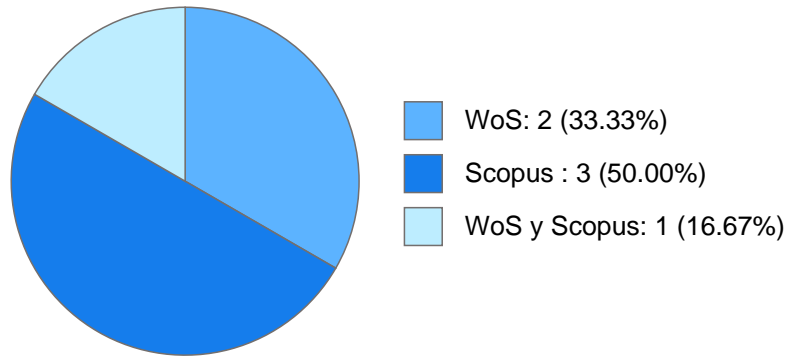

DOCUMENTOS EN REVISTAS

Histórico de Documentos

#	Título	Autores	Revista	Año
1	Estudio interdisciplinario de idiófonos ludidos (Omichicahuaztli) procedentes de las excavaciones de teotenango, estado de México	FRANCISCA AMELIA ZALAUQUETT ROCK DULCE SUGEY ESPINO ORTIZ Martínez J.B. et al.	Indiana (Berlin. Print)	2020
2	Proposal of Characterization and Origin of Sound Instruments Excavated in Structures II and III of Calakmul, Campeche	FRANCISCA AMELIA ZALAUQUETT ROCK DULCE SUGEY ESPINO ORTIZ Maria del Rosario Dominguez Carrasco et al.	ESTUDIOS DE CULTURA MAYA	2019
3	FLAUTAS TRIPLES de JAINA y COPÁN. un ESTUDIO ARQUEOACÚSTICO	FRANCISCA AMELIA ZALAUQUETT ROCK DULCE SUGEY ESPINO ORTIZ	ANCIENT MESOAMERICA	2019