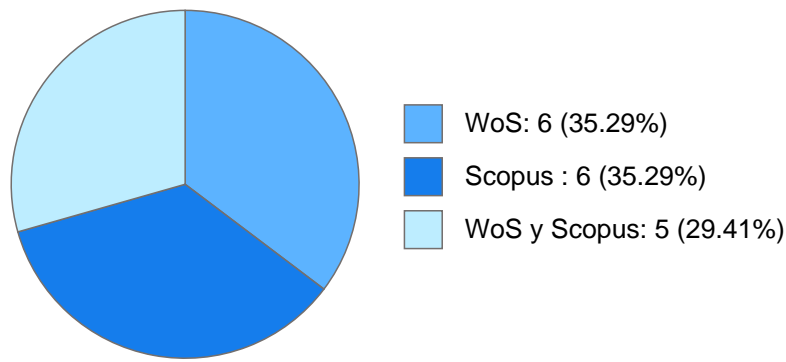

ANA LUZ CACCAVARI GARZA

DOCUMENTOS EN REVISTAS

Histórico de Documentos

#	Título	Autores	Revista	Año
1	Low latitude geomagnetic response associated with intense geomagnetic storms: Regional space weather in Mexico	PEDRO CORONA ROMERO JUAN AMERICO GONZALEZ ESPARZA MARIA SEERGEVA et al.	JOURNAL OF ATMOSPHERIC AND SOLAR-TERRESTRIAL PHYSICS	2024
2	The Mother's Day Geomagnetic Storm on 10 May 2024: Aurora Observations and Low Latitude Space Weather Effects in Mexico	JUAN AMERICO GONZALEZ ESPARZA ELSA SANCHEZ GARCIA MARIA SEERGEVA et al.	SPACE WEATHER-THE INTERNATIONAL JOURNAL OF RESEARCH AND APPLICATIONS	2024
3	Multimethod palaeointensity results from a rapidly emitted upper Miocene lava flow sequence in Sao Vicente (Cape Verde): new data for the African record	JUAN JULIO MORALES CONTRERAS NAYELI PEREZ RODRIGUEZ ANA LUZ CACCAVARI GARZA et al.	GEOPHYSICAL JOURNAL INTERNATIONAL	2022
4	Assessing optical remote sensing for grave detection	ANA LUZ CACCAVARI GARZA DIEGO QUIROZ SUAREZ J. L. Silvan-Cardenas et al.	FORENSIC SCIENCE INTERNATIONAL	2021
5	The Extreme Space Weather Event in 1903 October/November: An Outburst from the Quiet Sun	ANA LUZ CACCAVARI GARZA Hisashi Hayakawa Paulo Ribeiro et al.	ASTROPHYSICAL JOURNAL LETTERS	2020