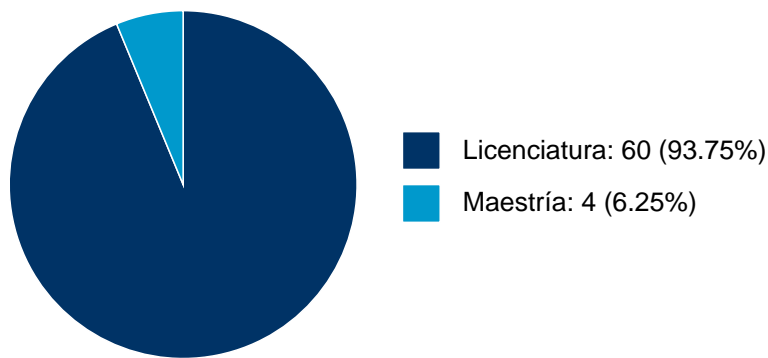

Sistema Integral de Información Académica
Dirección General de Evaluación Institucional
Reporte de Producción Académica

IRAN GUADALUPE GUERRERO TEJERO

PARTICIPACIÓN EN TESIS

No se encuentran registros en la base de datos de TESIUNAM asociados a:

IRAN GUADALUPE GUERRERO TEJERO

IRAN GUADALUPE GUERRERO TEJERO

DOCENCIA IMPARTIDA

Histórico de docencia

#	Nivel titulación	Asignatura	Entidad	Alumnos	Semestre
1	Licenciatura	B) LAB.D SOCIOPEDAGOGIA II	Facultad de Filosofía y Letras	19	2023-2
2	Licenciatura	C) DESLLO.D LA COMUNIDAD II	Facultad de Filosofía y Letras	19	2023-2
3	Licenciatura	SOCIOLOGIA D LA EDUCACION II	Facultad de Filosofía y Letras	20	2023-2
4	Maestría	TUTORÍA I	Facultad de Filosofía y Letras	1	2023-2
5	Licenciatura	SOCIOLOGIA D LA EDUCACION II	Facultad de Filosofía y Letras	15	2023-1
6	Licenciatura	B) LAB.D SOCIOPEDAGOGIA I	Facultad de Filosofía y Letras	33	2023-1
7	Licenciatura	C) DESLLO.D LA COMUNIDAD I	Facultad de Filosofía y Letras	33	2023-1
8	Licenciatura	SOCIOLOGIA D LA EDUCACION I	Facultad de Filosofía y Letras	45	2023-1
9	Licenciatura	SOCIOLOGIA D LA EDUCACION I	Facultad de Filosofía y Letras	30	2021-2
10	Licenciatura	SOCIOLOGIA D LA EDUCACION II	Facultad de Filosofía y Letras	33	2021-2
11	Licenciatura	B) LAB.D SOCIOPEDAGOGIA II	Facultad de Filosofía y Letras	35	2021-2