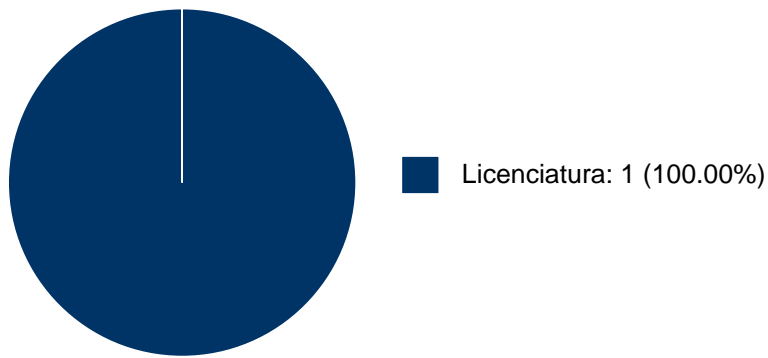

**LUIS ANGEL MONROY GOMEZ FRANCO**

**DOCENCIA IMPARTIDA**

**Histórico de docencia**

#	Nivel titulación	Asignatura	Entidad	Alumnos	Semestre
1	Licenciatura	TEORIA MACROECONOMICA II	Facultad de Economía	42	2017-2